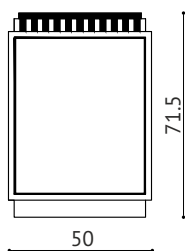

BOB FOSSE

KONSOLA + SZAFKA

WIDOK Z PRZODU

WIDOK Z GÓRY

WIDOK Z TYŁU

WIDOK Z BOKU

OPIS:

Konsola BOB FOSSE została wykonana z wysokiej jakości płyty MDF lakierowanej z góry i z boku na czerni połysk. Oryginalności dodaje jej wewnętrzne i krawędziowe wykończenie blachą mosiężną w polerze. Lakier: wysoki połysk/ politura. Kamień: marmur Calacatta Gold.

DOSTĘPNE RODZAJE KAMIENIA:

- 1 - marmur Calacatta Gold
- 2 - marmur Nero Marquina
- 3 - marmur Roso Portugalo
- inny kamień pod zamówienie

DOSTĘPNE ROZMIARY:

- dł/gł/wys 170cm, 40cm, 79cm

* Podaj nam oczekiwane wymiary mebla, a nasz technolog w kilka dni potwierdzi możliwość jego wykonania.