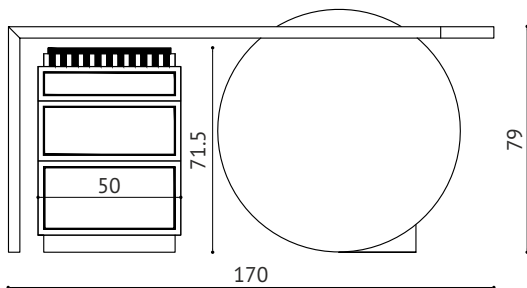

BOB FOSSE

KONSOLA + SZAFKA

WIDOK Z PRZODU

WIDOK Z GÓRY

WIDOK Z TYŁU

WIDOK Z BOKU

OPIS:

Konsola BOB FOSSE została wykonana z wysokiej jakości płyty MDF lakierowanej z góry i z boku na czerni połysk. Oryginalności dodaje jej wewnętrzne i krawędziowe wykończenie blachą mosiężną w polerze. Lakier: wysoki połysk/ politura. Kamień: marmur Calacatta Gold.

DOSTĘPNE RODZAJE KAMIENIA:

- 1 - marmur Calacatta Gold
- 2 - marmur Nero Marquina
- 3 - marmur Roso Portugalo
- inny kamień pod zamówienie

DOSTĘPNE ROZMIARY:

- dł/gł/wys 170cm, 40cm, 79cm

* Podaj nam oczekiwane wymiary mebla, a nasz technolog w kilka dni potwierdzi możliwość jego wykonania.