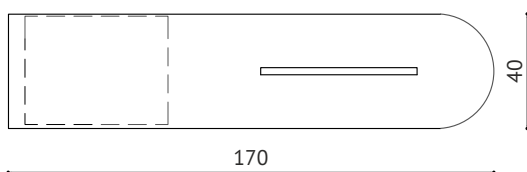

BOB FOSSE

KONSOLA + SZAFKA

WIDOK Z PRZODU

WIDOK Z GÓRY

WIDOK Z TYŁU

WIDOK Z BOKU

OPIS:

Konsola BOB FOSSE została wykonana z wysokiej jakości płyty MDF lakierowanej z góry i z boku na czerni połysk. Oryginalności dodaje jej wewnętrzne i krawędziowe wykończenie blachą mosiężną w polerze. Lakier: wysoki połysk/ politura. Kamień: marmur Calacatta Gold.

Szafka BOB FOSSE została wykonana z wysokiej jakości płyty MDF lakierowanej w kolorze kremowym i czarnym, wysoki połysk. Cokół wykończony blachą mosiężną w polerze. Ten niezwykle mebel, to gra faktur i kolorów. Unikalna wstawka z ciętego w okrągłą formę kamienia łączy się z idealnie lakierowanym blatem. Całość wzbogacają elementy z polerowanego mosiądzu. Ten oryginalny i wyszukany mebel, ze starannie dobranych materiałów stanie się ozdobą każdego wnętrza, w którym się znajdzie. Istnieje możliwość zakupu zarówno kompletu, jak i konsoli lub szafki oddzielnie.

DOSTĘPNE RODZAJE KAMIENIA:

- 1 - marmur Calacatta Gold
- 2 - marmur Nero Marquina
- 3 - marmur Roso Portugalo
- inny kamień pod zamówienie

DOSTĘPNE ROZMIARY:

- dł/gł/wys 170cm, 40cm, 79cm

* Podaj nam oczekiwane wymiary mebla, a nasz technolog w kilka dni potwierdzi możliwość jego wykonania.