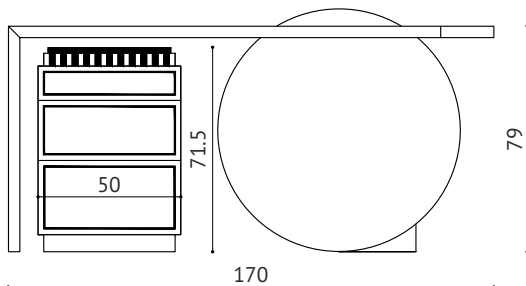

WIDOK Z PRZODU