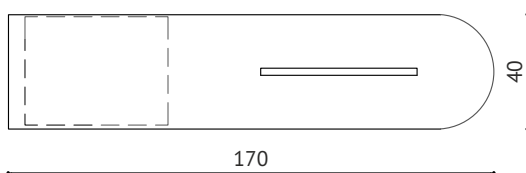

WIDOK Z GÓRY