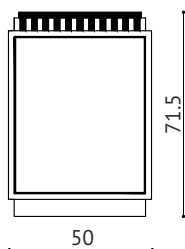

WIDOK Z TYŁU