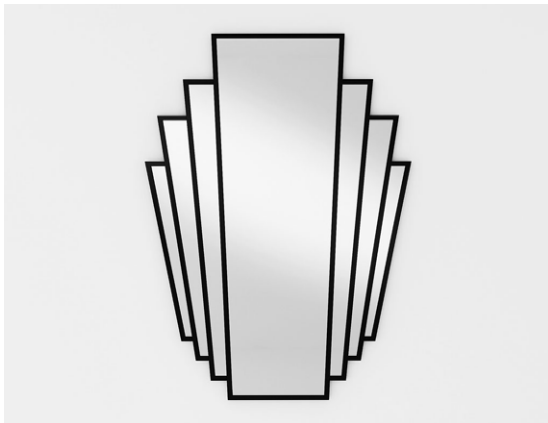

DAISY

LUSTRO

1

2

3

WIDOK Z PRZODU

78/91

78

112/125

112

OPIS:

Lustro z ramą fornirowaną czeczotem dębowym. Lakierowane na wysoki połysk.

Elegancka forma stanowi klasyczne piękno, dzięki któremu lustro pełni nie tylko funkcje użytkowe, ale staje się wyjątkową dekoracją pomieszczenia.

DAISY

PRZYKŁADOWE FORNIRY:

orzech czeczot

dąb czeczot

czern