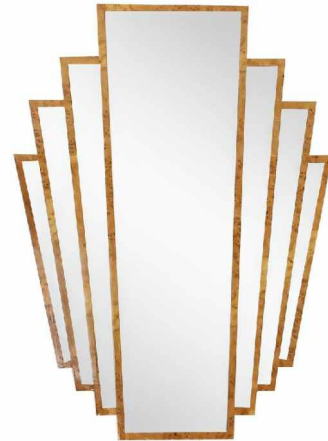

DAISY

LUSTRO

1

2

3

WIDOK Z PRZODU

78/91

78

112/125

112

OPIS:

Lustro z ramą fornirowaną czeczotem dębowym. Lakierowane na wysoki połysk.

Elegancka forma stanowi klasyczne piękno, dzięki któremu lustro pełni nie tylko funkcje użytkowe, ale staje się wyjątkową dekoracją pomieszczenia.

DOSTĘPNE FORNIRY I LAKIERY

- 1 - czeczot orzech
- 2 - czeczot dąb (jak na zdjęciu)
- 3 - lakier czerń

DOSTĘPNE WYKOŃCZENIA:

- lakier satyna/ półmat
- lakier wysoki połysk/ politura

DOSTĘPNE ROZMIARY:

- wys/szer 112cm, 78cm
- wys/szer 125cm, 91cm