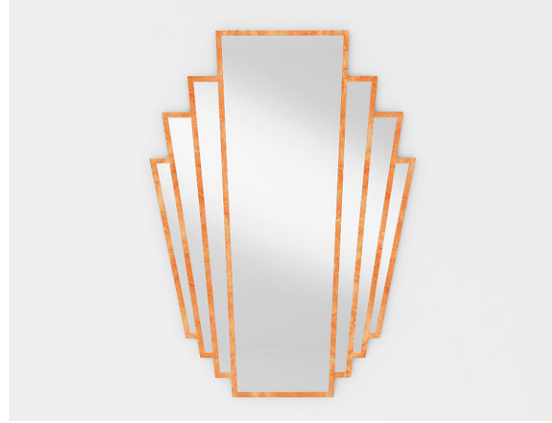

dąb czeczot