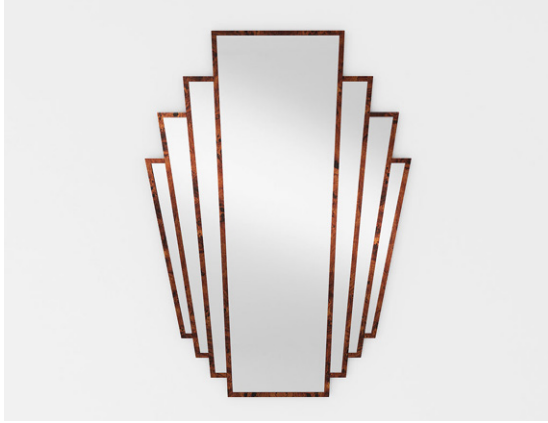

DAISY

PRZYKŁADOWE FORNIRY:

orzech czeczot