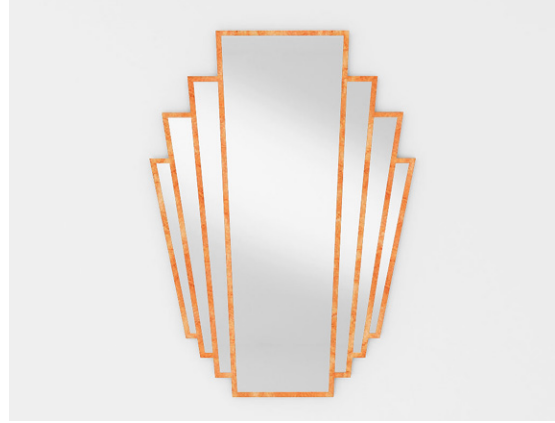

dąb czeczot