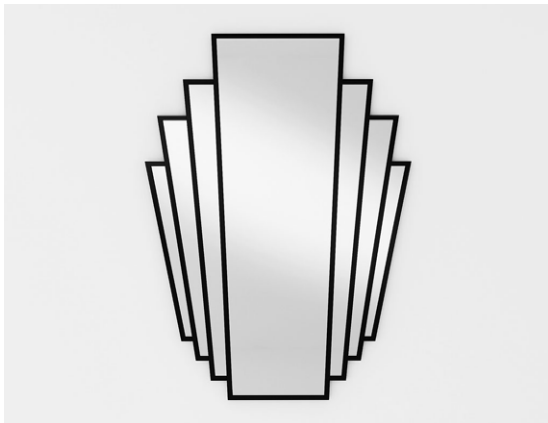

DAISY

PRZYKŁADOWE FORNIRY:

czern