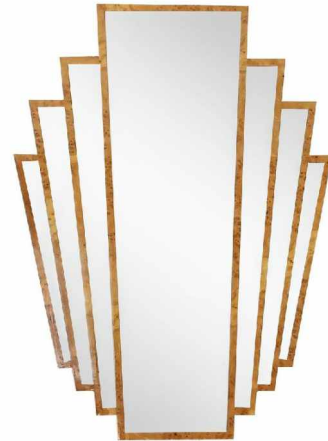

DAISY

LUSTRO

1

2

3

WIDOK Z PRZUDU

78/91
78

112/125
112

OPIS:

Lustro z ramą fornirowaną czeczotem dębowym. Lakierowane na wysoki połysk.

Elegancka forma stanowi klasyczne piękno, dzięki któremu lustro pełni nie tylko funkcje użytkowe, ale staje się wyjątkową dekoracją pomieszczenia.

DOSTĘPNE FORNIRY

- 1 - czeczot orzech
- 2 - czeczot dąb (jak na zdjęciu)
- 3 - czerń

DOSTĘPNE WYKOŃCZENIA:

- lakier satyna/ półmat
- lakier wysoki połysk/ politura

DOSTĘPNE ROZMIARY:

- wys/szer 112cm, 78cm
- wys/szer 125cm, 91cm