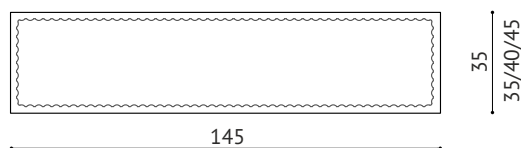

CZERŃ
POŁYSK

WIDOK Z PRZODU

WIDOK Z GÓRY

WIDOK Z BOKU

OPIS:

Konsola GATSBY I została wykonana z wysokiej jakości płyty MDF oraz sklejki topolowej fornirowanej czeczotem orzechowym. Wykończenie lakier satyna. Ozdobne wstawki lakierowane na kolor kremowy i czarny w wysokim połysku.

DOSTĘPNE WYKOŃCZENIA:

-lakier satyna/ półmat

DOSTĘPNE ROZMIARY:

- dł/gł/wys 145cm, 35cm, 80cm
- dł/gł/wys 145cm, 40cm, 80cm
- dł/gł/wys 145cm, 45cm, 80cm

**Dane zawarte na stronie są wyłącznie informacją handlową i nie stanowią oferty w myśl art. 66, paragraf 1. Kodeksu Cywilnego. Zachęcamy do kontaktu w sprawie indywidualnych wycen.*