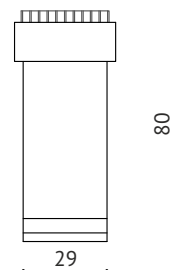

CZERŃ
POŁYSK

WIDOK Z PRZODU

WIDOK Z GÓRY

WIDOK Z BOKU

OPIS:

Konsola GATSBY I została wykonana z wysokiej jakości płyty MDF oraz sklejki topolowej fornirowanej czeczotem orzechowym. Wykończenie lakier satyna. Ozdobne wstawki lakierowane na kolor kremowy i czarny w wysokim połysku.

DOSTĘPNE WYKOŃCZENIA:

-lakier satyna/ półmat

DOSTĘPNE ROZMIARY:

- dł/gł/wys 145cm, 35cm, 80cm
- dł/gł/wys 145cm, 40cm, 80cm
- dł/gł/wys 145cm, 45cm, 80cm

**Dane zawarte na stronie są wyłącznie informacją handlową i nie stanowią oferty w myśl art. 66, paragraf 1. Kodeksu Cywilnego. Zachęcamy do kontaktu w sprawie indywidualnych wycen.*