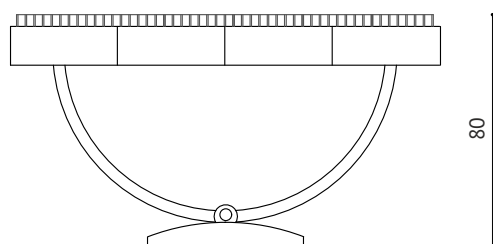

GATSBY I

KONSOLA

1

2

3

4

5

KREM
POŁYSK

CZERŃ
POŁYSK

WIDOK Z PRZODU

WIDOK Z GÓRY

WIDOK Z BOKU

OPIS:

Konsola GATSBY I została wykonana z wysokiej jakości płyty MDF oraz sklejki topolowej fornirowanej czeczotem orzechowym. Wykończenie lakier satyna. Ozdobne wstawki lakierowane na kolor kremowy i czarny w wysokim połysku.

DOSTĘPNE WYKOŃCZENIA:

-lakier satyna/ półmat

DOSTĘPNE ROZMIARY:

- dł/gł/wys 145cm, 35cm, 80cm
- dł/gł/wys 145cm, 40cm, 80cm
- dł/gł/wys 145cm, 45cm, 80cm

**Dane zawarte na stronie są wyłącznie informacją handlową i nie stanowią oferty w myśl art. 66, paragraf 1. Kodeksu Cywilnego. Zachęcamy do kontaktu w sprawie indywidualnych wycen.*