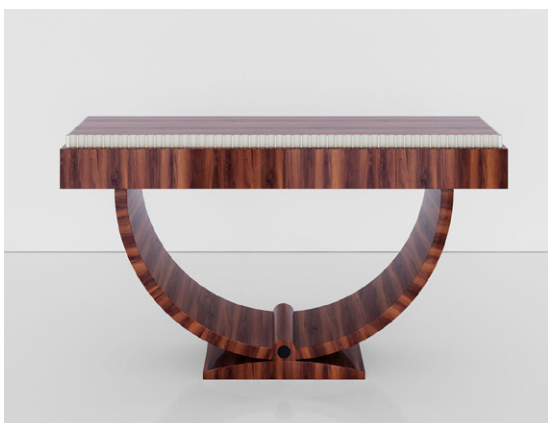

CZERŃ
POŁYSK

WIDOK Z PRZODU

WIDOK Z GÓRY

WIDOK Z BOKU

OPIS:

Konsola GATSBY I została wykonana z wysokiej jakości płyty MDF oraz sklejki topolowej fornirowanej czeczotem orzechowym. Wykończenie lakier satyna. Ozdobne wstawki lakierowane na kolor kremowy i czarny w wysokim połysku.

Wyposażona jest w cztery szuflady z systemem cichego domykania. Szuflady otwierane poprzez zacięcie frontów od spodu lub za pomocą uchwytów.

Konsola z półokrągłą, centralną nogą oraz ozdobnym ryflowaniem blatu to hołd dla antyku.

Idealnie sprawdzi się w holu wejściowym jako mebel przyścienny lub mebel wolnostojący (np. za kanapą w salonie).

DOSTĘPNE FORNIRY:

- 1 - dąb prostostoisty
- 2 - teak
- 3 - orzech amerykański
- 4 - czeczot orzech (jak na zdjęciu)
- 5 - czeczot dąb

GATSBY I

PRZYKŁADOWE FORNIRY:

dąb prostostoisty

Teak

orzech amerykański

czeczot orzech

czeczot dąb

krem/czerń