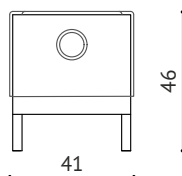

GATSBY II

PUFA

KREM
POŁYSK

CZERN
POŁYSK

WIDOK Z PRZODU

WIDOK Z GÓRY

WIDOK Z BOKU

OPIS:

- wys/szer/gł 46cm, 115cm, 41cm
- wys/szer/gł 46cm, 125cm, 41cm
- wys/szer/gł 46cm, 135cm, 41cm
- wys/szer/gł 46cm, 145cm, 41cm

**Dane zawarte na stronie są wyłącznie informacją handlową i nie stanowią oferty w myśl art. 66, paragraf 1. Kodeksu Cywilnego. Zachęcamy do kontaktu w sprawie indywidualnych wycen.*