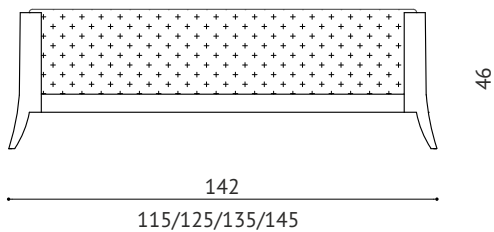

GATSBY II

PUFA

KREM
POŁYSK

CZERN
POŁYSK

WIDOK Z PRZODU

WIDOK Z GÓRY

WIDOK Z BOKU

OPIS:

Mebel GATSBY II to klasyczna otomana. Podstawa z wysokiej jakości MDF lakierowana na czerni wysoki połysk z tapicerowanym siedziskiem w wielu opcjach kolorystycznych. To dedykacja przede wszystkim do eleganckiego holu lub sypialni jako mebel przed łóżko lub siedzisko pod toaletkę.

- wys/szer/gł 46cm, 115cm, 41cm
- wys/szer/gł 46cm, 125cm, 41cm
- wys/szer/gł 46cm, 135cm, 41cm
- wys/szer/gł 46cm, 145cm, 41cm

**Dane zawarte na stronie są wyłącznie informacją handlową i nie stanowią oferty w myśl art. 66, paragraf 1. Kodeksu Cywilnego. Zachęcamy do kontaktu w sprawie indywidualnych wycen.*