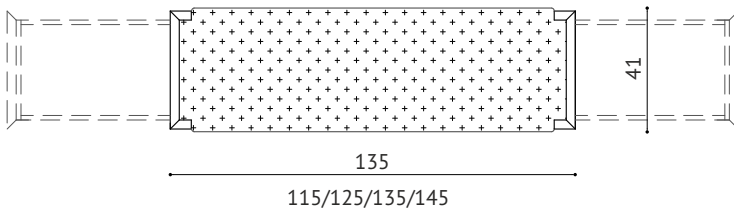

GATSBY II

PUFA

KREM
POŁYSK

CZERN
POŁYSK

WIDOK Z PRZODU

WIDOK Z GÓRY

WIDOK Z BOKU

OPIS:

Mebel GATSBY II to klasyczna otomana. Podstawa z wysokiej jakości MDF lakierowana na czerni wysoki połysk z tapicerowanym siedziskiem w wielu opcjach kolorystycznych. To dedykacja przede wszystkim do eleganckiego holu lub sypialni jako mebel przed łóżko lub siedzisko pod toaletkę.