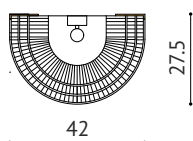

OPIS:

Kinkiet GRAND HOTEL LONG składa się z trzech abażurów o pogrubionych dolnych krawędziach, wykonanych z włoskiej tasiemki zabezpieczonej od strony ściany mosiężną listwą. Pionowy uchwyt niezbędny do montażu lampy wykończony jest w kolorze białym.

MATERIAŁY:

- klosz - wstążka
- podstawa - metal

DOSTĘPNE KOLORY:

- kolory tasiemki: naturalny biały, ecru (jak na zdjęciu)
- uchwyt ścienny: biel

DOSTĘPNE ROZMIARY:

- wys/szer/gł 134cm, 42cm, 27,5cm

UWAGI:

- źródło światła 2 x E27
- moc 2 x max. 15W LED
- klasa szczelności IP20