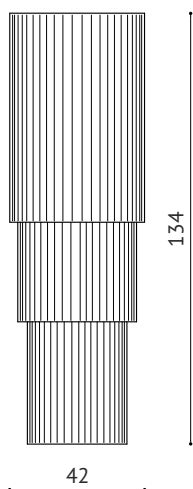

GRAND HOTEL LONG

KINKIET

NAT. BIAŁY

ECRU

MOSIĄDZ
POLER

WIDOK Z PRZODU

WIDOK Z BOKU

WIDOK Z GÓRY

OPIS:

Kinkiet GRAND HOTEL LONG składa się z trzech abażurów o pogrubionych dolnych krawędziach, wykonanych z włoskiej tasiemki zabezpieczonej od strony ściany mosiężną listwą. Pionowy uchwyt niezbędny do montażu lampy wykończony jest w kolorze białym.

Kształt nawiązujący do epoki art deco sprawia, że kinkiet doskonale pasuje do stylowych wnętrz. Teksturowane wykończenie i monumentalny rozmiar tworzą bardzo nastrojowe oświetlenie.

Zaleca się zastosowanie ściemniacza, dającego możliwość tworzenie dowolnego nastroju i pełnego wykorzystania walorów lampy.

MATERIAŁY:

- klosz - wstążka
- podstawa - metal

DOSTĘPNE KOLORY:

- kolory tasiemki: naturalny biały, ecru (jak na zdjęciu)
- uchwyt ścienny: biel

DOSTĘPNE ROZMIARY:

- wys/szer/gł 134cm, 42cm, 27,5cm

UWAGI:

- źródło światła 2 x E27
- moc 2 x max. 15W LED
- klasa szczelności IP20