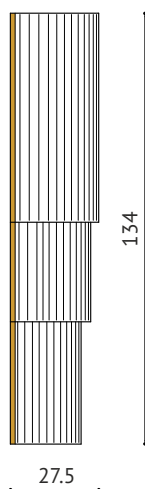

GRAND HOTEL LONG

KINKIET

NAT. BIAŁY

ECRU

MOSIĄDZ
POLER

WIDOK Z PRZODU

WIDOK Z BOKU

WIDOK Z GÓRY

OPIS:

Kinkiet GRAND HOTEL LONG składa się z trzech abażurów o pogrubionych dolnych krawędziach, wykonanych z włoskiej tasiemki zabezpieczonej od strony ściany mosiężną listwą. Pionowy uchwyt niezbędny do montażu lampy wykończony jest w kolorze białym.

Kształt nawiązujący do epoki art deco sprawia, że kinkiet doskonale pasuje do stylowych wnętrz. Teksturowane wykończenie i monumentalny rozmiar tworzą bardzo nastrojowe oświetlenie.

Zaleca się zastosowanie ściemniacza, dającego możliwość tworzenie dowolnego nastroju i pełnego wykorzystania walorów lampy.

MATERIAŁY:

- klosz - wstążka
- podstawa - metal

DOSTĘPNE KOLORY:

- kolory tasiemki: naturalny biały, ecru (jak na zdjęciu)
- uchwyt ścienny: biel

DOSTĘPNE ROZMIARY:

- wys/szer/gł 134cm, 42cm, 27,5cm

UWAGI:

- źródło światła 2 x E27
- moc 2 x max. 15W LED
- klasa szczelności IP20