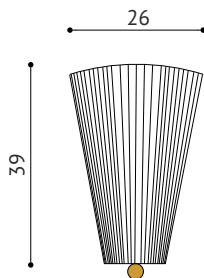

RITZ I

KINKIET

NAT. BIAŁY

ECRU

MOSIĄDZ
POLER

WIDOK Z PRZODU

WIDOK Z BOKU

WIDOK Z GÓRY

OPIS:

Kinkiet RITZ I składa się z abażuru wykonanego z włoskiej tasiemki oraz pionowego uchwytu ściennego na jedną żarówkę. Uchwyt niezbędny do montażu lampy wykończony jest w kolorze białym.

Ciekawy, wachlarzykowy kształt nawiązujący do epoki art deco sprawia, że kinkiet doskonale pasuje do stylowych wnętrz. Teksturowane wykończenie przykuwa uwagę oraz tworzy interesujące, nastrojowe oświetlenie.

MATERIAŁY:

- klosz - wstążka
- podstawa - metal
- zaślepka - młeczne tworzywo
- kulka i boczne listwy - mosiądz poler

DOSTĘPNE KOLORY:

- kolory tasiemki: naturalny biały, ecru (jak na zdjęciu)
- uchwyt ścienny: biel
- zaślepka - młeczne tworzywo
- kulka i boczne listwy - mosiądz poler

DOSTĘPNE ROZMIARY:

- wys/szer/gł 39cm, 26cm, 12,5cm

UWAGI:

- źródło światła 1 x E14
- moc 1 x max. 11W LED
- klasa szczelności IP20

**Dane zawarte na stronie są wyłącznie informacją handlową i nie stanowią oferty w myśl art. 66, paragraf 1. Kodeksu Cywilnego. Zachęcamy do kontaktu w sprawie indywidualnych wycen.*