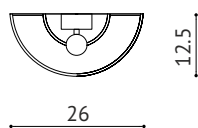

WIDOK Z GÓRY