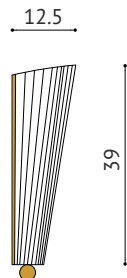

RITZ I

KINKIET

NAT. BIAŁY

ECRU

MOSIĄDZ
POLER

WIDOK Z PRZODU

WIDOK Z BOKU

WIDOK Z GÓRY

OPIS:

Kinkiet RITZ I składa się z abażuru wykonanego z włoskiej tasiemki oraz pionowego uchwytu ściennego na jedną żarówkę. Uchwyt niezbędny do montażu lampy wykończony jest w kolorze białym.

Ciekawy, wachlarzykowy kształt nawiązujący do epoki art deco sprawia, że kinkiet doskonale pasuje do stylowych wnętrz. Teksturowane wykończenie przykuwa uwagę oraz tworzy interesujące, nastrojowe oświetlenie.

MATERIAŁY:

- klosz - wstążka
- podstawa - metal
- zaślepka - młeczne tworzywo
- kulka i boczne listwy - mosiądz poler

DOSTĘPNE KOLORY:

- kolory tasiemki: naturalny biały, ecru (jak na zdjęciu)
- uchwyt ścienny: biel
- zaślepka - młeczne tworzywo
- kulka i boczne listwy - mosiądz poler

DOSTĘPNE ROZMIARY:

- wys/szer/gł 39cm, 26cm, 12,5cm

UWAGI:

- źródło światła 1 x E14
- moc 1 x max. 11W LED
- klasa szczelności IP20

**Dane zawarte na stronie są wyłącznie informacją handlową i nie stanowią oferty w myśl art. 66, paragraf 1. Kodeksu Cywilnego. Zachęcamy do kontaktu w sprawie indywidualnych wycen.*