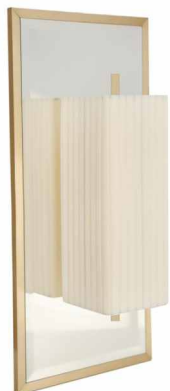

RITZ III

KINKIET

NAT. BIAŁY

ECRU

MOSIĄDZ
SATYNA

WIDOK Z PRZODU

WIDOK Z BOKU

WIDOK Z GÓRY

OPIS:

Kinkiet RITZ III składa się z abażuru o pogrubionych górnych i dolnych krawędziach, wykonanego z włoskiej tasiemki oraz pionowego uchwyty ściennego. Uchwyt wykończony jest w kolorze mosiądzu. Jest mocowany do lustra z fazą w mosiężnej ramce.

Klasyczny, prostokątny kształt sprawia, że lampa nadaje się zarówno do wnętrz domowych (sypialni, salonu, łazienki, holu) jak i do wnętrz hotelowych. Lustro z fazą w mosiężnej ramce o niestandardowej wielkości sprawia bardzo szykowne wrażenie. Teksturowane wykończenie abażurka przykuwa uwagę oraz tworzy interesujące, nastrojowe oświetlenie.

MATERIAŁY:

- klosz - wstążka
- podstawa - mosiądz satyna
- ramka lustra - mosiądz satyna
- lustro - klasyczne, z fazą 2 cm

DOSTĘPNE KOLORY:

- kolory tasiemki: naturalny biały, ecru (jak na zdjęciu)
- uchwyt ścienny, ramka i ozdobne walce: mosiądz satyna