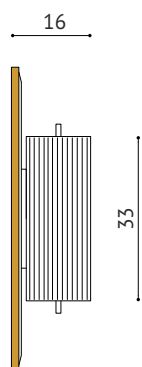

WIDOK Z BOKU