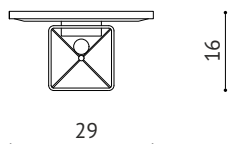

OPIS:

Kinkiet RITZ III składa się z abażuru o pogrubionych górnych i dolnych krawędziach, wykonanego z włoskiej tasiemki oraz pionowego uchwyty ściennego. Uchwyt wykończony jest w kolorze mosiądzu. Jest mocowany do lustra z fazą w mosiężnej ramce.

DOSTĘPNE ROZMIARY:

- wys/szer/gł 61cm, 29cm, 16cm

UWAGI:

- źródło światła 1 x E14
- moc 1 x max. 11W LED
- klasa szczelności IP20

**Dane zawarte na stronie są wyłącznie informacją handlową i nie stanowią oferty w myśl art. 66, paragraf 1. Kodeksu Cywilnego. Zachęcamy do kontaktu w sprawie indywidualnych wycen.*