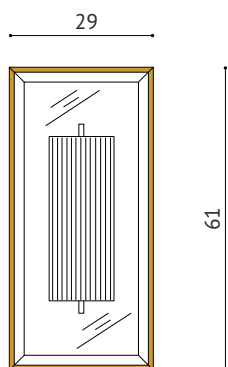

WIDOK Z PRZODU