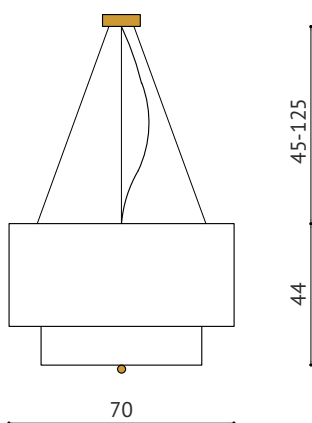

SECRET GARDEN

LAMPA WISZĄCA

MODEL I WIDOK Z PRZODU

MODEL II WIDOK Z PRZODU

SECRET GARDEN

FLAMING

BOTANICA

BIRDS 1

BIRDS 2

BIRDS 3

BIRDS 4

BIRDS 5

OPIS:

Cylindryczna lampa SECRET GARDEN została wykonana z dwóch elementów powlekanych wzorzystą tkaniną autorstwa włoskiego projektanta. Lampa posiada blendy na wszystkich poziomach (także od góry), co zapobiega przedostawaniu się do jej wnętrza kurzu. Klasyczny, okrągły kształt sprawiają, że lampa nadaje się zarówno do wnętrz domowych (sypialni, salonu, przedpokoju) jak i do wnętrz hotelowych.

DOSTĘPNE TKANINY:

- tkanina SECRET GARDEN
- tkanina FLAMING
- tkanina BOTANICA
- tkanina BIRDS (5 wersji kolorystycznych)

DOSTĘPNE ROZMIARY ABAŻURU:

- wys/śr 44cm, 70cm
- wys/śr 44cm, 80cm

UWAGI:

- źródło światła 4 x E27
- moc 4 x max. 15W LED
- klasa szczelności IP20