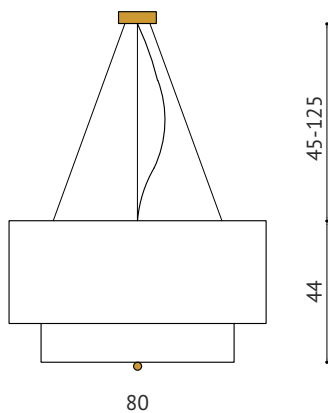

SECRET GARDEN

LAMPA WISZĄCA

MODEL I WIDOK Z PRZODU

MODEL II WIDOK Z PRZODU

SECRET GARDEN

FLAMING

BOTANICA

BIRDS 1

BIRDS 2

BIRDS 3

BIRDS 4

BIRDS 5

OPIS:

Cylindryczna lampa SECRET GARDEN została wykonana z dwóch elementów powlekanych wzorzystą tkaniną autorstwa włoskiego projektanta. Lampa posiada blendy na wszystkich poziomach (także od góry), co zapobiega przedostawaniu się do jej wnętrza kurzu. Klasyczny, okrągły kształt sprawiają, że lampa nadaje się zarówno do wnętrz domowych (sypialni, salonu, przedpokoju) jak i do wnętrz hotelowych.

DOSTĘPNE TKANINY:

- tkanina SECRET GARDEN
- tkanina FLAMING
- tkanina BOTANICA
- tkanina BIRDS (5 wersji kolorystycznych)

DOSTĘPNE ROZMIARY ABAŻURU:

- wys/śr 44cm, 70cm
- wys/śr 44cm, 80cm

UWAGI:

- źródło światła 4 x E27
- moc 4 x max. 15W LED
- klasa szczelności IP20