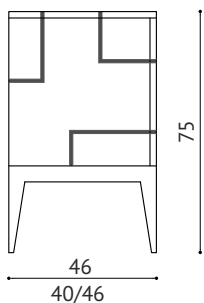

TIFFANY I

KOMODA/ BAREK

WIDOK Z GÓRY

WIDOK Z PRZODU

WIDOK Z BOKU

OPIS:

Komoda/ barek TIFFANY I została wykonana z wysokiej jakości płyty MDF lakierowanej na wysoki połysk na kolor kremowy i czarny.

Stylowa komoda to mebel idealny dla koneserów najlepszego wzornictwa. Idealnie nadaje się zarówno do wnętrz stylizowanych jak i nowoczesnych. Komoda zapewnia mnóstwo miejsca do przechowywania. Posiada dwie lub cztery szafki z półkami o regulowanej wysokości.

DOSTĘPNE ROZMIARY:

- wys/dł/gł 75cm, 120cm, 40cm
- wys/dł/gł 75cm, 120cm, 46cm

**Dane zawarte na stronie są wyłącznie informacją handlową i nie stanowią oferty w myśl art. 66, paragraf 1. Kodeksu Cywilnego. Zachęcamy do kontaktu w sprawie indywidualnych wycen.*