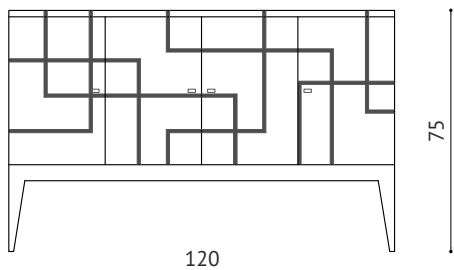

TIFFANY I

KOMODA/ BAREK

WIDOK Z GÓRY

WIDOK Z PRZODU

WIDOK Z BOKU

OPIS:

Komoda/ barek TIFFANY I została wykonana z wysokiej jakości płyty MDF lakierowanej na wysoki połysk na kolor kremowy i czarny.

Stylowa komoda to mebel idealny dla koneserów najlepszego wzornictwa. Idealnie nadaje się zarówno do wnętrz stylizowanych jak i nowoczesnych. Komoda zapewnia mnóstwo miejsca do przechowywania. Posiada dwie lub cztery szafki z półkami o regulowanej wysokości.

DOSTĘPNE ROZMIARY:

- wys/dł/gł 75cm, 120cm, 40cm
- wys/dł/gł 75cm, 120cm, 46cm

**Dane zawarte na stronie są wyłącznie informacją handlową i nie stanowią oferty w myśl art. 66, paragraf 1. Kodeksu Cywilnego. Zachęcamy do kontaktu w sprawie indywidualnych wycen.*