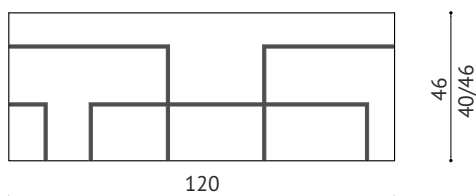

TIFFANY I

KOMODA/ BAREK

WIDOK Z GÓRY

WIDOK Z PRZODU

WIDOK Z BOKU

OPIS:

Komoda/ barek TIFFANY I została wykonana z wysokiej jakości płyty MDF lakierowanej na wysoki połysk na kolor kremowy i czarny.

Stylowa komoda to mebel idealny dla koneserów najlepszego wzornictwa. Idealnie nadaje się zarówno do wnętrz stylizowanych jak i nowoczesnych. Komoda zapewnia mnóstwo miejsca do przechowywania. Posiada dwie lub cztery szafki z półkami o regulowanej wysokości.

DOSTĘPNE ROZMIARY:

- wys/dł/gł 75cm, 120cm, 40cm
- wys/dł/gł 75cm, 120cm, 46cm

**Dane zawarte na stronie są wyłącznie informacją handlową i nie stanowią oferty w myśl art. 66, paragraf 1. Kodeksu Cywilnego. Zachęcamy do kontaktu w sprawie indywidualnych wycen.*