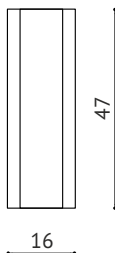

SECRET GARDEN LONG

KINKIET

SECRET GARDEN

FLAMING

BOTANICA

WIDOK Z PRZODU

WIDOK Z BOKU

WIDOK Z GÓRY

WIDOK Z PRZODU

WIDOK Z BOKU

WIDOK Z GÓRY

OPIS:

Kinkiet SECRET GARDEN LONG składa się z abażuru pokrytego wzorzystą tkaniną włoskiego projektanta wykończonego ozdobną tasiemką oraz mleczną zaślepką z mosiężną kulką w polerze. Pionowy uchwyt niezbędny do montażu lampy wykończony jest w kolorze białym.

- wys/szer/gł 47cm, 16cm, 13cm
- wys/szer/gł 37cm, 16cm, 13cm

UWAGI:

- źródło światła 2 x E14
- moc 2 x max. 11W LED
- klasa szczelności IP20

**Dane zawarte na stronie są wyłącznie informacją handlową i nie stanowią oferty w myśl art. 66, paragraf 1. Kodeksu Cywilnego. Zachęcamy do kontaktu w sprawie indywidualnych wycen.*