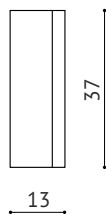

SECRET GARDEN LONG

KINKIET

SECRET GARDEN

FLAMING

BOTANICA

WIDOK Z PRZODU

WIDOK Z BOKU

WIDOK Z GÓRY

WIDOK Z PRZODU

WIDOK Z BOKU

WIDOK Z GÓRY

OPIS:

Kinkiet SECRET GARDEN LONG składa się z abażuru pokrytego wzorzystą tkaniną włoskiego projektanta wykończonego ozdobną tasiemką oraz mleczną zaślepką z mosiężną kulką w polerze. Pionowy uchwyt niezbędny do montażu lampy wykończony jest w kolorze białym.

- wys/szer/gł 47cm, 16cm, 13cm
- wys/szer/gł 37cm, 16cm, 13cm

UWAGI:

- źródło światła 2 x E14
- moc 2 x max. 11W LED
- klasa szczelności IP20

**Dane zawarte na stronie są wyłącznie informacją handlową i nie stanowią oferty w myśl art. 66, paragraf 1. Kodeksu Cywilnego. Zachęcamy do kontaktu w sprawie indywidualnych wycen.*