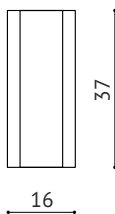

SECRET GARDEN LONG

KINKIET

SECRET GARDEN

FLAMING

BOTANICA

WIDOK Z PRZODU

WIDOK Z BOKU

WIDOK Z GÓRY

WIDOK Z PRZODU

WIDOK Z BOKU

WIDOK Z GÓRY

OPIS:

Kinkiet SECRET GARDEN LONG składa się z abażuru pokrytego wzorzystą tkaniną włoskiego projektanta wykończonego ozdobną tasiemką oraz mleczną zaślepką z mosiężną kulką w polerze. Pionowy uchwyt niezbędny do montażu lampy wykończony jest w kolorze białym.

- wys/szer/gł 47cm, 16cm, 13cm
- wys/szer/gł 37cm, 16cm, 13cm

UWAGI:

- źródło światła 2 x E14
- moc 2 x max. 11W LED
- klasa szczelności IP20

**Dane zawarte na stronie są wyłącznie informacją handlową i nie stanowią oferty w myśl art. 66, paragraf 1. Kodeksu Cywilnego. Zachęcamy do kontaktu w sprawie indywidualnych wycen.*