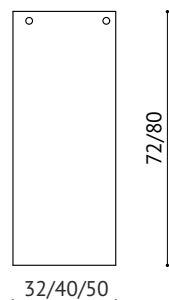

WIDOK Z BOKU

OPIS:

Konsola/ biurko COCO została wykonana z wysokiej jakości płyty MDF fornirowanej czeczotem dębowym oraz szklanych nóg, mosiężnych dystansów i frontu lakierowanego w wysokim połysku na kolor kremowy. Wyposażona w trzy lub cztery szuflady z systemem cichego domytku.

Projekty marki Hudson Hunters łączą w sobie tradycję z nowoczesnością. Dzięki połączeniu materiałów konsola zyskuje ponadczasowy urok.

DOSTĘPNE FORNIRY KORPUSU:

1 - dąb prostostoisty (jak na zdjęciu)	4 - czeczot dąb
2 - orzech amerykański lub europejski	5 - czeczot orzech
3 - teak	6 - czeczot brzoza Karelska

DOSTĘPNE WYKOŃCZENIA FRONTU:

- lakier w kolorze chłodny kremowy
- lub dowolny kolor z palety RAL i NCS

DOSTĘPNE RODZAJE SZKŁA:

- przezierne klasyczne
- bezbarwne/ optic white

DOSTĘPNE WYKOŃCZENIA:

- lakier satyna/ półmat
- lakier wysoki połysk/ politura

DOSTĘPNE ROZMIARY:

konsola:

- dł/gł/wys 140cm, 32cm, 80cm
- dł/gł/wys 140cm, 40cm, 80cm
- dł/gł/wys 150cm, 32cm, 80cm
- dł/gł/wys 150cm, 40cm, 80cm
- dł/gł/wys 160cm, 32cm, 80cm
- dł/gł/wys 160cm, 40cm, 80cm

biurko/ sekretarzyk:

- dł/gł/wys 140cm, 50cm, 72cm
- dł/gł/wys 150cm, 50cm, 72cm
- dł/gł/wys 160cm, 50cm, 72cm

*Dane zawarte na stronie są wyłącznie informacją handlową i nie stanowią oferty w myśl art. 66, paragraf 1. Kodeksu Cywilnego. Zachęcamy do kontaktu w sprawie indywidualnych wycen.