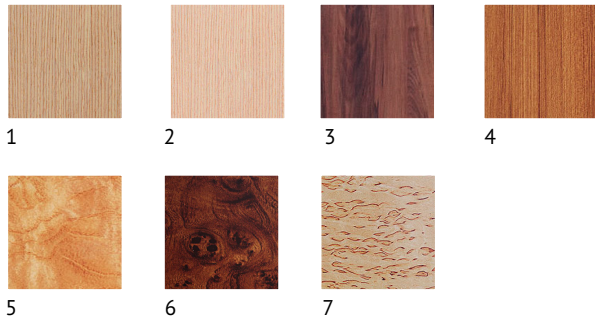

LAURENT

KONSOLA

WIDOK Z PRZODU

WIDOK Z GÓRY

WIDOK Z BOKU

OPIS:

Konsola LAURENT została wykonana z wysokiej jakości płyty MDF fornirowanej teakiem oraz szyby OPTIC WHITE. Lakier wykończeniowy: wysoki połysk, politura.

DOSTĘPNE FORNIRY:

- 1 - dąb prostostoisty naturalny
- 2 - dąb prostostoisty rozjaśniany
- 3 - orzech amerykański lub europejski (jak na zdjęciu)
- 4 - teak
- 5 - czeczot dąb
- 6 - czeczot orzech
- 7 - czeczot brzoza Karelska

DOSTĘPNE WYKOŃCZENIA:

- lakier satyna/ półmat
- lakier wysoki połysk / politura

DOSTĘPNE RODZAJE SZKŁA:

- przezierne klasyczne
- bezbarwne/ optic white

DOSTĘPNE ROZMIARY:

- dł/gł/wys

140cm, 32cm, 80cm	160cm, 32cm, 80cm
140cm, 40cm, 80cm	160cm, 40cm, 80cm
140cm, 45cm, 80cm	160cm, 45cm, 80cm
150cm, 32cm, 80cm	180cm, 45cm, 80cm
150cm, 40cm, 80cm	180cm, 45cm, 80cm
150cm, 45cm, 80cm	180cm, 45cm, 80cm