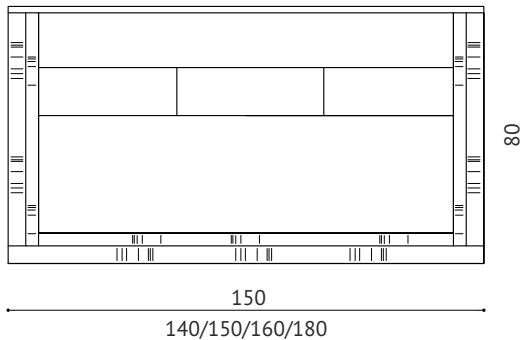

LAURENT

KONSOLA

WIDOK Z PRZODU

WIDOK Z GÓRY

WIDOK Z BOKU

OPIS:

Konsola LAURENT została wykonana z wysokiej jakości płyty MDF fornirowanej teakiem oraz szyby OPTIC WHITE. Lakier wykończeniowy: wysoki połysk, politura.