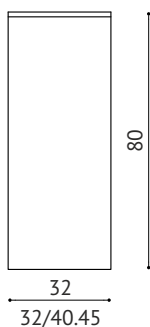

LAURENT

KONSOLA

WIDOK Z PRZODU

WIDOK Z GÓRY

WIDOK Z BOKU

OPIS:

Konsola LAURENT została wykonana z wysokiej jakości płyty MDF fornirowanej teakiem oraz szyby OPTIC WHITE. Lakier wykończeniowy: wysoki połysk, politura.