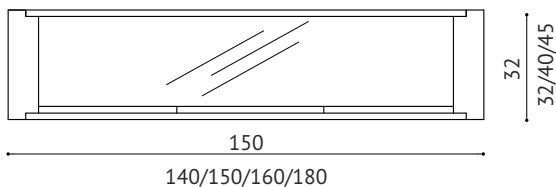

LAURENT

KONSOLA

WIDOK Z PRZODU

WIDOK Z GÓRY

WIDOK Z BOKU

OPIS:

Konsola LAURENT została wykonana z wysokiej jakości płyty MDF fornirowanej teakiem oraz szyby OPTIC WHITE. Lakier wykończeniowy: wysoki połysk, politura.