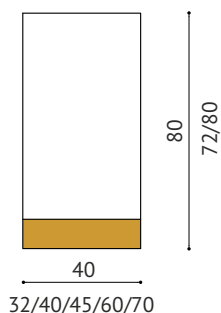

MOSIADZ
SĄTYNA
5

MOSIADZ
POLER
6

WIDOK Z PRZODU

WIDOK Z GÓRY

WIDOK Z BOKU

OPIS:

Konsoła / biurko BELLAGIO została wykonana z wysokiej jakości płyty MDF fornirowanej dębem prostostoistym oraz z blachy mosiężnej w polerze.

sekretarzyk/ biurko:

- dł/gł/wys 140cm, 60cm, 72cm
- dł/gł/wys 140cm, 70cm, 72cm
- dł/gł/wys 160cm, 60cm, 72cm
- dł/gł/wys 160cm, 70cm, 72cm

* Podaj nam oczekiwane wymiary mebla, a nasz technolog w kilka dni potwierdzi możliwość jego wykonania.