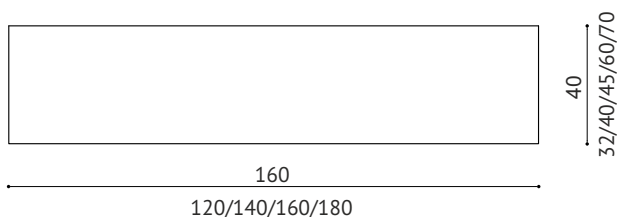

MOSIADZ
SĄTYNA
5

MOSIADZ
POLER
6

WIDOK Z PRZODU

WIDOK Z GÓRY

WIDOK Z BOKU

OPIS:

Konsoła / biurko BELLAGIO została wykonana z wysokiej jakości płyty MDF fornirowanej dębem prostostoistym oraz z blachy mosiężnej w polerze.