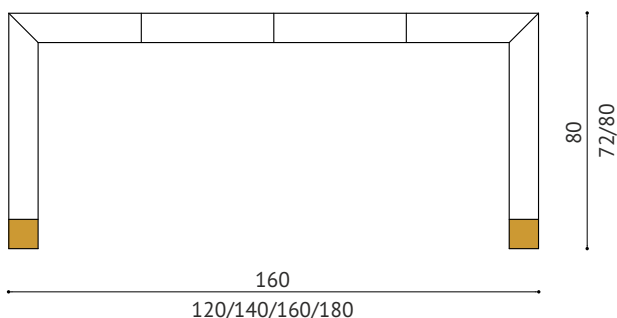

BELLAGIO

KONSOŁA/ BIURKO

1

2

3

4

5

6

MOSIADZ
SĄTYNA
5

MOSIADZ
POLER
6

WIDOK Z PRZODU

WIDOK Z GÓRY

WIDOK Z BOKU

OPIS:

Konsoła / biurko BELLAGIO została wykonana z wysokiej jakości płyty MDF fornirowanej dębem prostostoistym oraz z blachy mosiężnej w polerze.