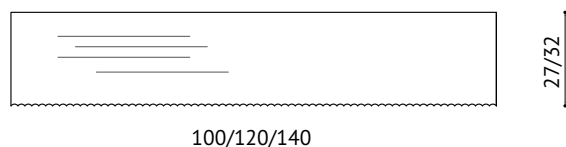

COCO SLIM

KONSOLA

WIDOK Z GÓRY

WIDOK Z PRZODU

WIDOK Z BOKU

OPIS:

Konsola z wysokiej jakości płyty MDF fornirowanej dębem proste stoję (także od spodu). Front lakierowany na kolor kremowy. Całość wykończona na półmat/ satyna. Trzy szuflady z systemem cichego domyku są otwierane przez odcinkowe narezowanie frontów od spodu. Prowadnice pod korpusami są niewidoczne.

Konsola jest mocowana w niewidoczny sposób do ściany. Sugerujemy, aby góra blatu znajdowała się na wys. 80 cm od posadzki

DOSTĘPNE FORNIRY KORPUSU:

- | | |
|--|-----------------------------|
| 1 - dąb prostostoisty (jak na zdjęciu) | 4 - czeczot dąb |
| 2 - orzech amerykański lub europejski | 5 - czeczot orzech |
| 3 - teak | 6 - czeczot brzoza Karelska |

- wys/dł/gł 17cm/ 120cm/ 27cm
- wys/dł/gł 17cm/ 120cm/ 32cm

- wys/dł/gł 17cm/ 140cm/ 27cm
- wys/dł/gł 17cm/ 140cm/ 32cm

**Dane zawarte na stronie są wyłącznie informacją handlową i nie stanowią oferty w myśl art. 66, paragraf 1. Kodeksu Cywilnego. Zachęcamy do kontaktu w sprawie indywidualnych wycen.*