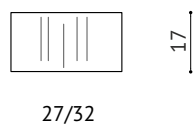

COCO SLIM

KONSOLA

WIDOK Z GÓRY

WIDOK Z PRZODU

WIDOK Z BOKU

OPIS:

Konsola z wysokiej jakości płyty MDF fornirowanej dębem proste stoję (także od spodu). Front lakierowany na kolor kremowy. Całość wykończona na półmat/ satyna. Trzy szuflady z systemem cichego domyku są otwierane przez odcinkowe narezowanie frontów od spodu. Prowadnice pod korpusami są niewidoczne.

- wys/dł/gł 17cm/ 120cm/ 27cm
- wys/dł/gł 17cm/ 120cm/ 32cm

- wys/dł/gł 17cm/ 140cm/ 27cm
- wys/dł/gł 17cm/ 140cm/ 32cm

**Dane zawarte na stronie są wyłącznie informacją handlową i nie stanowią oferty w myśl art. 66, paragraf 1. Kodeksu Cywilnego. Zachęcamy do kontaktu w sprawie indywidualnych wycen.*