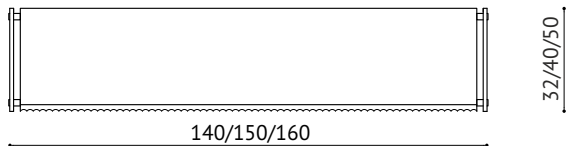

COCO

KONSOŁA/ BIURKO

1

2

3

4

5

MOSIĄDZ
SATYNA

KREM
POŁYSK

WIDOK Z GÓRY

WIDOK Z PRZODU

WIDOK Z BOKU

OPIS:

Konsoła/ biurko COCO została wykonana z wysokiej jakości płyty MDF fornirowanej czeczotem dębowym oraz szklanych nóg, mosiężnych dystansów i frontu lakierowanego w wysokim połysku na kolor kremowy. Wyposażona w trzy lub cztery szuflady z systemem cichego domyku.

DOSTĘPNE ROZMIARY:

konsoła:

- dł/gł/wys 140cm, 32cm, 80cm
- dł/gł/wys 140cm, 40cm, 80cm
- dł/gł/wys 150cm, 32cm, 80cm
- dł/gł/wys 150cm, 40cm, 80cm
- dł/gł/wys 160cm, 32cm, 80cm
- dł/gł/wys 160cm, 40cm, 80cm

biurko/ sekretarzyk:

- dł/gł/wys 140cm, 50cm, 72cm
- dł/gł/wys 150cm, 50cm, 72cm
- dł/gł/wys 160cm, 50cm, 72cm

**Dane zawarte na stronie są wyłącznie informacją handlową i nie stanowią oferty w myśl art. 66, paragraf 1. Kodeksu Cywilnego. Zachęcamy do kontaktu w sprawie indywidualnych wycen.*