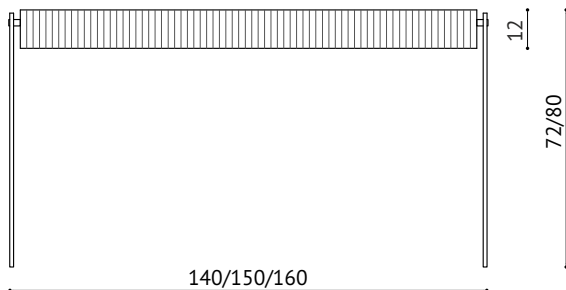

COCO

KONSOŁA/ BIURKO

1

2

3

4

5

MOSIĄDZ
SATYNA

KREM
POŁYSK

WIDOK Z GÓRY

WIDOK Z PRZODU

WIDOK Z BOKU

OPIS:

Konsoła/ biurko COCO została wykonana z wysokiej jakości płyty MDF fornirowanej czeczotem dębowym oraz szklanych nóg, mosiężnych dystansów i frontu lakierowanego w wysokim połysku na kolor kremowy. Wyposażona w trzy lub cztery szuflady z systemem cichego domyku.

DOSTĘPNE ROZMIARY:

konsoła:

- dł/gł/wys 140cm, 32cm, 80cm
- dł/gł/wys 140cm, 40cm, 80cm
- dł/gł/wys 150cm, 32cm, 80cm
- dł/gł/wys 150cm, 40cm, 80cm
- dł/gł/wys 160cm, 32cm, 80cm
- dł/gł/wys 160cm, 40cm, 80cm

biurko/ sekretarzyk:

- dł/gł/wys 140cm, 50cm, 72cm
- dł/gł/wys 150cm, 50cm, 72cm
- dł/gł/wys 160cm, 50cm, 72cm

**Dane zawarte na stronie są wyłącznie informacją handlową i nie stanowią oferty w myśl art. 66, paragraf 1. Kodeksu Cywilnego. Zachęcamy do kontaktu w sprawie indywidualnych wycen.*