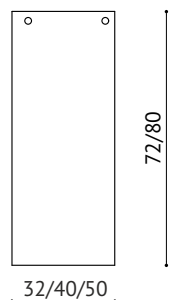

KREM
POŁYSK

WIDOK Z GÓRY

WIDOK Z PRZODU

WIDOK Z BOKU

OPIS:

Konsoła/ biurko COCO została wykonana z wysokiej jakości płyty MDF fornirowanej czeczotem dębowym oraz szklanych nóg, mosiężnych dystansów i frontu lakierowanego w wysokim połysku na kolor kremowy. Wyposażona w trzy lub cztery szuflady z systemem cichego domyku.

DOSTĘPNE ROZMIARY:

konsoła:

- dł/gł/wys 140cm, 32cm, 80cm
- dł/gł/wys 140cm, 40cm, 80cm
- dł/gł/wys 150cm, 32cm, 80cm
- dł/gł/wys 150cm, 40cm, 80cm
- dł/gł/wys 160cm, 32cm, 80cm
- dł/gł/wys 160cm, 40cm, 80cm

biurko/ sekretarzyk:

- dł/gł/wys 140cm, 50cm, 72cm
- dł/gł/wys 150cm, 50cm, 72cm
- dł/gł/wys 160cm, 50cm, 72cm

**Dane zawarte na stronie są wyłącznie informacją handlową i nie stanowią oferty w myśl art. 66, paragraf 1. Kodeksu Cywilnego. Zachęcamy do kontaktu w sprawie indywidualnych wycen.*