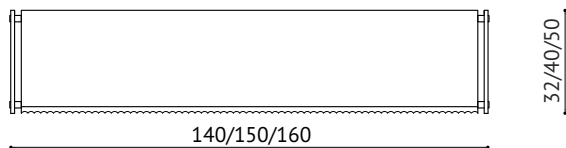

COCO

KONSOLA/ BIURKO

WIDOK Z GÓRY

WIDOK Z PRZODU

WIDOK Z BOKU

OPIS:

Konsola/ biurko COCO została wykonana z wysokiej jakości płyty MDF fornirowanej czeczotem dębowym oraz szklanych nóg, mosiężnych dystansów i frontu lakierowanego w wysokim połysku na kolor kremowy. Wyposażona w trzy lub cztery szuflady z systemem cichego domyku.

DOSTĘPNE ROZMIARY:

konsola:

- dł/gł/wys 140cm, 32cm, 80cm
- dł/gł/wys 140cm, 40cm, 80cm
- dł/gł/wys 150cm, 32cm, 80cm
- dł/gł/wys 150cm, 40cm, 80cm
- dł/gł/wys 160cm, 32cm, 80cm
- dł/gł/wys 160cm, 40cm, 80cm

biurko/ sekretarzyk:

- dł/gł/wys 140cm, 50cm, 72cm
- dł/gł/wys 150cm, 50cm, 72cm
- dł/gł/wys 160cm, 50cm, 72cm

* Podaj nam oczekiwane wymiary mebla, a nasz technolog w kilka dni potwierdzi możliwość jego wykonania.