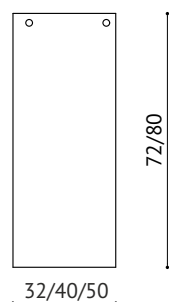

COCO

KONSOLA/ BIURKO

WIDOK Z GÓRY

WIDOK Z PRZODU

WIDOK Z BOKU

OPIS:

Konsola/ biurko COCO została wykonana z wysokiej jakości płyty MDF fornirowanej czeczotem dębowym oraz szklanych nóg, mosiężnych dystansów i frontu lakierowanego w wysokim połysku na kolor kremowy. Wyposażona w trzy lub cztery szuflady z systemem cichego domyku.

DOSTĘPNE ROZMIARY:

konsola:

- dł/gł/wys 140cm, 32cm, 80cm
- dł/gł/wys 140cm, 40cm, 80cm
- dł/gł/wys 150cm, 32cm, 80cm
- dł/gł/wys 150cm, 40cm, 80cm
- dł/gł/wys 160cm, 32cm, 80cm
- dł/gł/wys 160cm, 40cm, 80cm

biurko/ sekretarzyk:

- dł/gł/wys 140cm, 50cm, 72cm
- dł/gł/wys 150cm, 50cm, 72cm
- dł/gł/wys 160cm, 50cm, 72cm

* Podaj nam oczekiwane wymiary mebla, a nasz technolog w kilka dni potwierdzi możliwość jego wykonania.