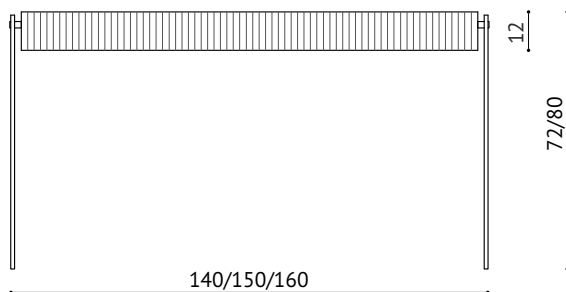

COCO

KONSOLA/ BIURKO

WIDOK Z GÓRY

WIDOK Z PRZODU

WIDOK Z BOKU

OPIS:

Konsola/ biurko COCO została wykonana z wysokiej jakości płyty MDF fornirowanej czeczotem dębowym oraz szklanych nóg, mosiężnych dystansów i frontu lakierowanego w wysokim połysku na kolor kremowy. Wyposażona w trzy lub cztery szuflady z systemem cichego domyku.

DOSTĘPNE ROZMIARY:

konsola:

- dł/gł/wys 140cm, 32cm, 80cm
- dł/gł/wys 140cm, 40cm, 80cm
- dł/gł/wys 150cm, 32cm, 80cm
- dł/gł/wys 150cm, 40cm, 80cm
- dł/gł/wys 160cm, 32cm, 80cm
- dł/gł/wys 160cm, 40cm, 80cm

biurko/ sekretarzyk:

- dł/gł/wys 140cm, 50cm, 72cm
- dł/gł/wys 150cm, 50cm, 72cm
- dł/gł/wys 160cm, 50cm, 72cm

* Podaj nam oczekiwane wymiary mebla, a nasz technolog w kilka dni potwierdzi możliwość jego wykonania.