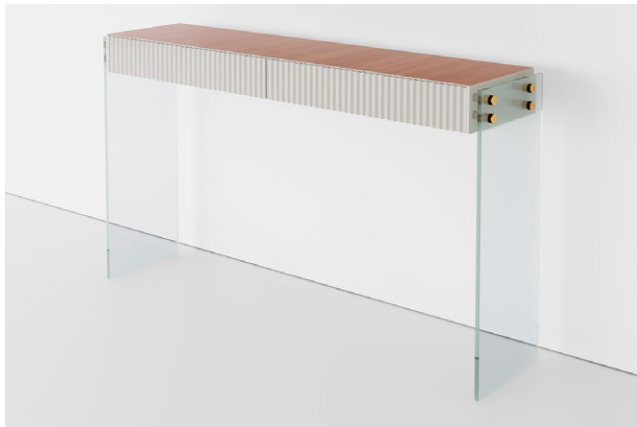

COCO

PRZYKŁADOWE FORNIRY:

teak