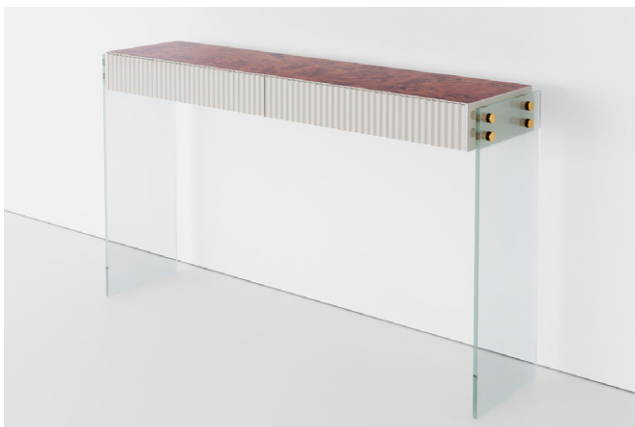

czeczot orzech