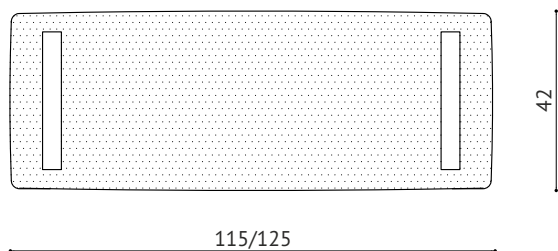

DAISY

PUFA

WIDOK Z PRZODU

WIDOK Z GÓRY

WIDOK Z BOKU

OPIS:

Mebel DAISY II, to klasyczna otomana. Podstawa z wysokiej jakości MDF z wykończeniem fornirem lub lakierem w kolorze czarnym.

Tapicerowane siedzisko w wielu opcjach kolorystycznych.

DOSTĘPNE WYKOŃCZENIA:

- lakier satyna/ półmat
- lakier czerni połysk/ politura

DOSTĘPNE TKANINY NA SIEDZISKO:

- dowolna tkanina wskazana przez Klienta

DOSTĘPNE ROZMIARY:

- wys/szer/gł 56cm, 115cm, 42cm
- wys/szer/gł 56cm, 125cm, 42cm