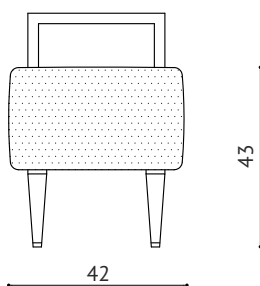

DAISY

PUFA

WIDOK Z PRZODU

WIDOK Z GÓRY

WIDOK Z BOKU

OPIS:

Mebel DAISY II, to klasyczna otomana. Podstawa z wysokiej jakości MDF z wykończeniem fornirem lub lakierem w kolorze czarnym.

Tapicerowane siedzisko w wielu opcjach kolorystycznych.

DOSTĘPNE WYKOŃCZENIA:

- lakier satyna/ półmat
- lakier czerni połysk/ politura

DOSTĘPNE TKANINY NA SIEDZISKO:

- dowolna tkanina wskazana przez Klienta

DOSTĘPNE ROZMIARY:

- wys/szer/gł 56cm, 115cm, 42cm
- wys/szer/gł 56cm, 125cm, 42cm