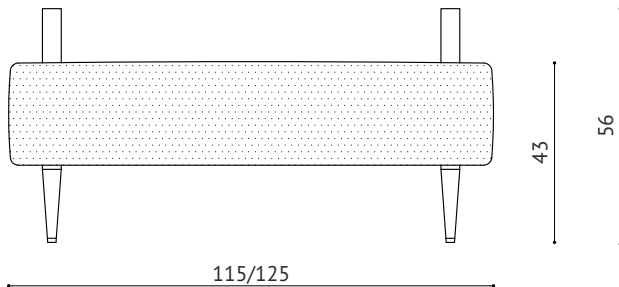

DAISY

PUFA

WIDOK Z PRZODU

WIDOK Z GÓRY

WIDOK Z BOKU

OPIS:

Mebel DAISY II, to klasyczna otomana. Podstawa z wysokiej jakości MDF z wykończeniem fornirem lub lakierem w kolorze czarnym.

Tapicerowane siedzisko w wielu opcjach kolorystycznych.

DOSTĘPNE WYKOŃCZENIA:

- lakier satyna/ półmat
- lakier czerni połysk/ politura

DOSTĘPNE TKANINY NA SIEDZISKO:

- dowolna tkanina wskazana przez Klienta

DOSTĘPNE ROZMIARY:

- wys/szer/gł 56cm, 115cm, 42cm
- wys/szer/gł 56cm, 125cm, 42cm