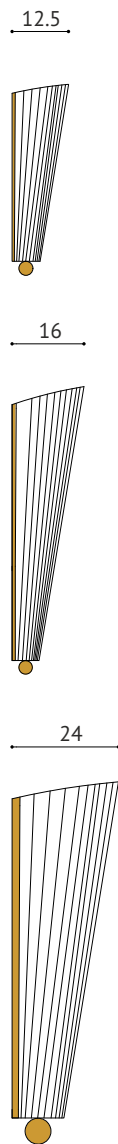

WIDOK Z BOKU

OPIS:

Kinkiet RITZ I składa się z abażuru wykonanego z włoskiej tasiemki oraz pionowego uchwytu ściennego na jedną żarówkę. Uchwyt niezbędny do montażu lampy wykończony jest w kolorze białym.

Ciekawy, wachlarzykowy kształt nawiązujący do epoki art deco sprawia, że kinkiet doskonale pasuje do stylowych wnętrz. Teksturowane wykończenie przykuwa uwagę oraz tworzy interesujące, nastrojowe oświetlenie.

MATERIAŁY:

- klosz - wstążka
- podstawa - metal
- zaślepka - mleczne tworzywo
- kulka i boczne listwy - mosiądz poler

DOSTĘPNE KOLORY:

- kolory tasiemki: naturalny biały, ecru (jak na zdjęciu)
- uchwyt ścienny: biel
- zaślepka - mleczne tworzywo
- kulka i boczne listwy - mosiądz poler

DOSTĘPNE ROZMIARY:

- wys/szer/gł 39cm, 26cm, 12,5cm
- wys/szer/gł 61cm, 30cm, 16cm
- wys/szer/gł 75cm, 50cm, 24cm

UWAGI:

- źródło światła 1 x E14
- moc 1 x max. 11W LED
- klasa szczelności IP20

*Dane zawarte na stronie są wyłącznie informacją handlową i nie stanowią oferty w myśl art. 66, paragraf 1. Kodeksu Cywilnego. Zachęcamy do kontaktu w sprawie indywidualnych wycen.