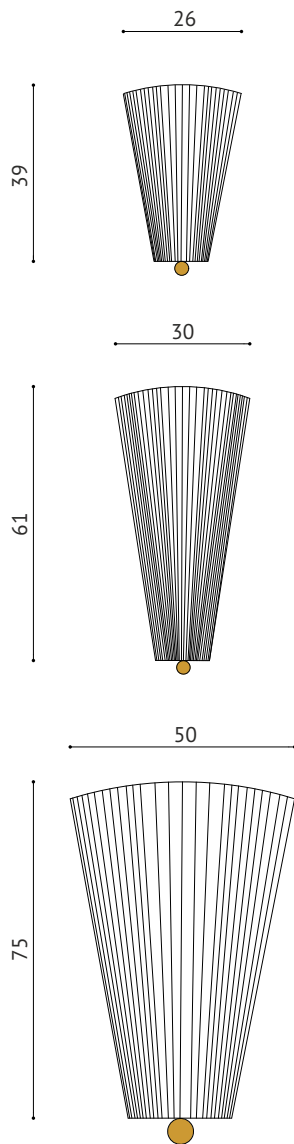

## KINKIET

NAT. BIAŁY

ECRU

MOSIĄDZ  
POLER

### WIDOK Z PRZODU

### MATERIAŁY:

- klosz - wstążka
- podstawa - metal
- zaślepka - mleczne tworzywo
- kulka i boczne listwy - mosiądz poler

### DOSTĘPNE ROZMIARY:

- wys/szer/gł 39cm, 26cm, 12,5cm
- wys/szer/gł 61cm, 30cm, 16cm
- wys/szer/gł 75cm, 50cm, 24cm