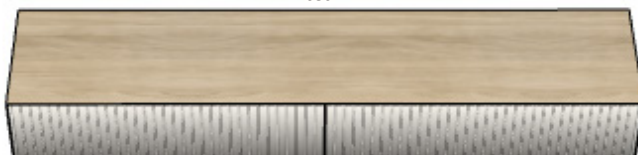

dąb prostostoisty