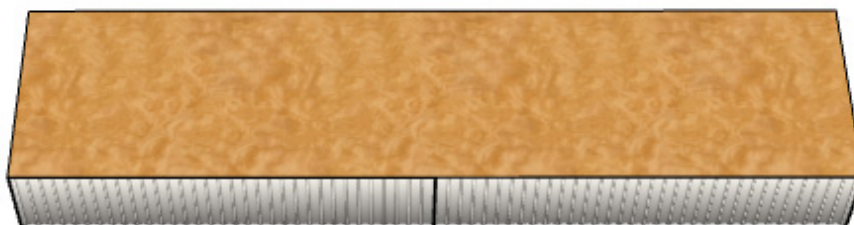

dąb czeczot