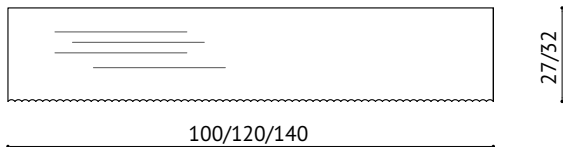

COCO SLIM

KONSOLA

1

2

3

4

5

6

WIDOK Z GÓRY

WIDOK Z PRZODU

WIDOK Z BOKU

OPIS:

Konsola z wysokiej jakości płyty MDF fornirowanej dębem proste słoje (także od spodu). Front lakierowany na kolor kremowy. Całość wykończona na półmat/ satyna. Trzy szuflady z systemem cichego domyku są otwierane przez odcinkowe nafrezowanie frontów od spodu. Prowadnice pod korpusami są niewidoczne.