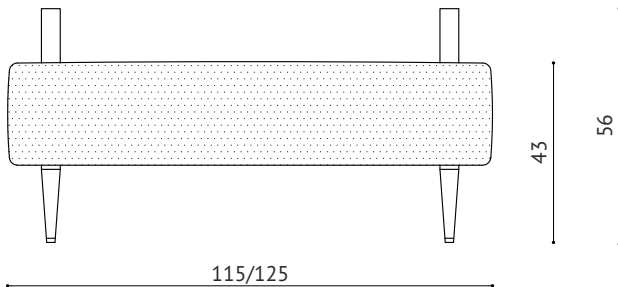

CZERŃ
POŁYSK

MOSIĄDZ
SATYNA

MOSIĄDZ
POLER

WIDOK Z PRZODU

WIDOK Z GÓRY

WIDOK Z BOKU

OPIS:

Mebel DAISY ART DECO, to biżuteryjna otomana. Podstawa z wysokiej jakości MDF z precyzyjnie ułożonym fornirem. Wstawki z mosiądzu sprawiają, że ten niewielki gabarytowo mebel skupia na sobie całą uwagę. Tapicerowane siedzisko występuje w wielu opcjach materiałowych i kolorystycznych.

DOSTĘPNE ROZMIARY:

- wys/szer/gł 56cm, 115cm, 42cm
- wys/szer/gł 56cm, 125cm, 42cm

* Zapytaj o inny rozmiar, a nasz technolog wraz z projektantką rozrysują mebel pod Twoje oczekiwania.

**Dane zawarte na stronie są wyłącznie informacją handlową i nie stanowią oferty w myśl art. 66, paragraf 1. Kodeksu Cywilnego. Zachęcamy do kontaktu w sprawie indywidualnych wycen.*