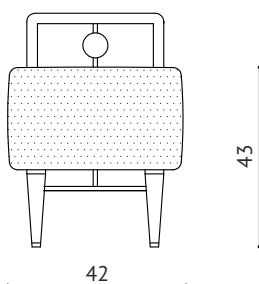

CZERŃ
POŁYSK

MOSIĄDZ
SATYNA

MOSIĄDZ
POLER

WIDOK Z PRZODU

WIDOK Z GÓRY

WIDOK Z BOKU

OPIS:

Mebel DAISY ART DECO, to biżuteryjna otomana. Podstawa z wysokiej jakości MDF z precyzyjnie ułożonym fornirem. Wstawki z mosiądzu sprawiają, że ten niewielki gabarytowo mebel skupia na sobie całą uwagę. Tapicerowane siedzisko występuje w wielu opcjach materiałowych i kolorystycznych.

DOSTĘPNE ROZMIARY:

- wys/szer/gł 56cm, 115cm, 42cm
- wys/szer/gł 56cm, 125cm, 42cm

* Zapytaj o inny rozmiar, a nasz technolog wraz z projektantką rozrysują mebel pod Twoje oczekiwania.

**Dane zawarte na stronie są wyłącznie informacją handlową i nie stanowią oferty w myśl art. 66, paragraf 1. Kodeksu Cywilnego. Zachęcamy do kontaktu w sprawie indywidualnych wycen.*