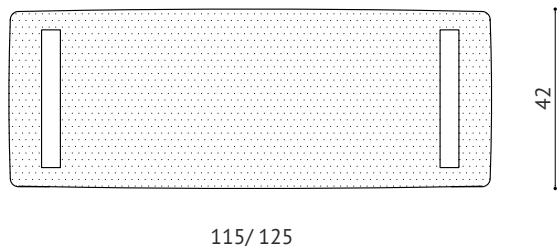

CZERŃ
POŁYSK

MOSIĄDZ
SATYNA

MOSIĄDZ
POLER

WIDOK Z PRZODU

WIDOK Z GÓRY

WIDOK Z BOKU

OPIS:

Mebel DAISY ART DECO, to biżuteryjna otomana. Podstawa z wysokiej jakości MDF z precyzyjnie ułożonym fornirem. Wstawki z mosiądzu sprawiają, że ten niewielki gabarytowo mebel skupia na sobie całą uwagę. Tapicerowane siedzisko występuje w wielu opcjach materiałowych i kolorystycznych.

DOSTĘPNE ROZMIARY:

- wys/szer/gł 56cm, 115cm, 42cm
- wys/szer/gł 56cm, 125cm, 42cm

* Zapytaj o inny rozmiar, a nasz technolog wraz z projektantką rozrysują mebel pod Twoje oczekiwania.

**Dane zawarte na stronie są wyłącznie informacją handlową i nie stanowią oferty w myśl art. 66, paragraf 1. Kodeksu Cywilnego. Zachęcamy do kontaktu w sprawie indywidualnych wycen.*