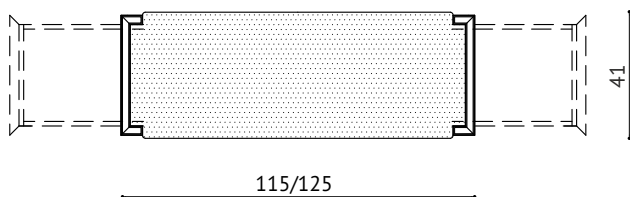

GATSBY ART DECO II

PUFA

1

2

MOSIĄDZ
SATYNA

MOSIĄDZ
POLER

WIDOK Z PRZODU przed otwarciem

WIDOK Z GÓRY

WIDOK Z BOKU

OPIS:

Mebel GATSBY Art Deco, to bardziej ozdobna wersja otomany GATSBY. Podstawa z wysokiej jakości MDF czaruje precyzyjnie ułożonym fornirem. Cieniutkie hebanowe wstawki podkreślają kunszt foiniowania. Tapicerowane siedzisko w wielu opcjach kolorystycznych.

To dedykacja przede wszystkim do eleganckich holi lub sypialni jako mebel przed łóżko lub siedzisko pod toaletkę. Wyposażona jest w dwie boczne, bardzo funkcjonalne szuflady otwierane przy pomocy dekoracyjnych uchwytów.

- każda powierzona tkanina tapicerska

DOSTĘPNE ROZMIARY:

- wys/szer/gł 45cm, 115cm, 41cm
- wys/szer/gł 45cm, 125cm, 41cm

* Podaj nam oczekiwane wymiary mebla, a nasz technolog w kilka dni potwierdzi możliwość jego wykonania.