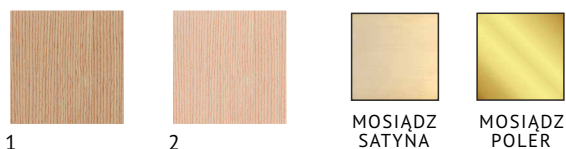

GATSBY ART DECO II

PUFA

1

2

MOSIĄDZ
SATYNA

MOSIĄDZ
POLER

WIDOK Z PRZODU przed otwarciem

WIDOK Z GÓRY

WIDOK Z BOKU

OPIS:

Mebel GATSBY Art Deco, to bardziej ozdobna wersja otomany GATSBY. Podstawa z wysokiej jakości MDF czaruje precyzyjnie ułożonym fornirem. Cieniutkie hebanowe wstawki podkreślają kunszt foiniowania. Tapicerowane siedzisko w wielu opcjach kolorystycznych.

DOSTĘPNE FURNIRY:

- 1 - dąb prostostoisty naturalny (jak na zdjęciu)
- 2 - dąb prostostoisty rozjaśniany

DOSTĘPNE WYKOŃCZENIA:

- lakier satyna/ półmat
- lakier czerń połysk/ politura

DOSTĘPNE TKANINY NA SIEDZISKO: