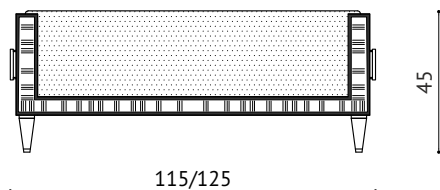

GATSBY ART DECO II

PUFA

1

2

MOSIĄDZ
SATYNA

MOSIĄDZ
POLER

WIDOK Z PRZODU przed otwarciem

WIDOK Z GÓRY

WIDOK Z BOKU

OPIS:

Mebel GATSBY Art Deco, to bardziej ozdobna wersja otomany GATSBY. Podstawa z wysokiej jakości MDF czaruje precyzyjnie ułożonym fornirem. Cieniutkie hebanowe wstawki podkreślają kunszt foiniowania. Tapicerowane siedzisko w wielu opcjach kolorystycznych.

- każda powierzona tkanina tapicerska

DOSTĘPNE ROZMIARY:

- wys/szer/gł 45cm, 115cm, 41cm
- wys/szer/gł 45cm, 125cm, 41cm

* Podaj nam oczekiwane wymiary mebla, a nasz technolog w kilka dni potwierdzi możliwość jego wykonania.