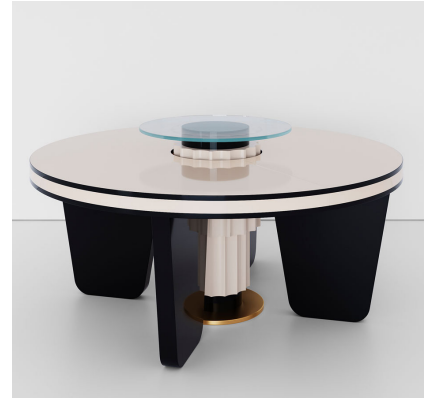

65

211

WIDOK Z BOKU
(jednego modułu
ze stolikiem BABY)

64,5

50

130

OPIS:

Stolik kawowy PINAPPLE ART DECO SET wykonany z wysokiego gatunku płyty MDF fornirowanej dębem prostostojym lub czeczotem orzech.

Ten niezwykle elegancki stolik wyróżnia precyzyjne promieniste fornirowanie oraz łączenie z lakierowanymi i mosiężnymi aplikacjami. Możliwość łączenia modułów pozwalają kreatywnie zmieniać ustawienia i tym samym wpływać na charakter pomieszczenia.

Stolik składa się z dwóch modułów stanowiących po połączeniu okrąg i dodatkowego stolika ze szklanym blatem na dekoracyjnej, ryflowanej nodze (PINAPPLE BABY)

DOSTĘPNE FORNIRY I LAKIERY:

- 1 - dąb prostostojący naturalny (jak na zdjęciu)
- 2 - dąb prostostojący rozjaśniany
- 3 - orzech amerykański lub europejski
- 4 - teak
- 5 - czeczot dąb
- 6 - czeczot orzech
- 7 - czeczot brzoza Karelska
- 8 - lakier krem/ czerni

PINEAPPLE ART DECO set

PRZYKŁADOWE FORNIRY:

dąb prostostoisty

orzech amerykański

teak

czeczot dąb

czeczot orzech

krem/czerń