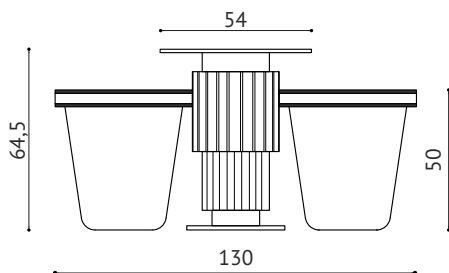

7

8

MOSIĄDZ
POLER

MOSIĄDZ
SATYNA

WIDOK Z GÓRY
(ustawienie 1)

130
100/120/130

WIDOK Z GÓRY
(ustawienie 2)

49

65

211

WIDOK Z BOKU
(jednego modułu
ze stolikiem BABY)

64,5

50

130

OPIS:

Stolik kawowy PINAPPLE ART DECO SET wykonany z wysokiego gatunku płyty MDF fornirowanej dębem prostostojym lub czeczotem orzech.