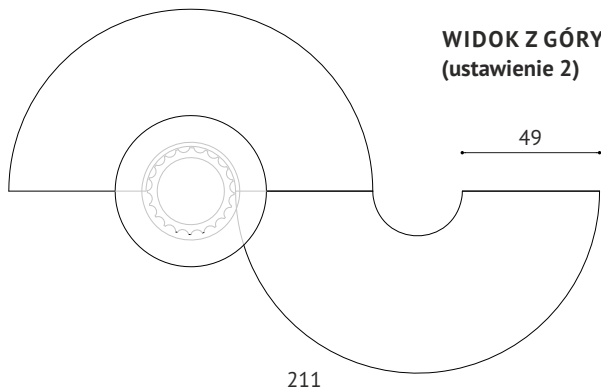

7

8

MOSIĄDZ
POLER

MOSIĄDZ
SATYNA

WIDOK Z GÓRY
(ustawienie 1)

130
100/120/130

WIDOK Z GÓRY
(ustawienie 2)

49

65

211

WIDOK Z BOKU
(jednego modułu
ze stolikiem BABY)

64,5

50

130

OPIS:

Stolik kawowy PINAPPLE ART DECO SET wykonany z wysokiego gatunku płyty MDF fornirowanej dębem prostostojym lub czeczotem orzech.