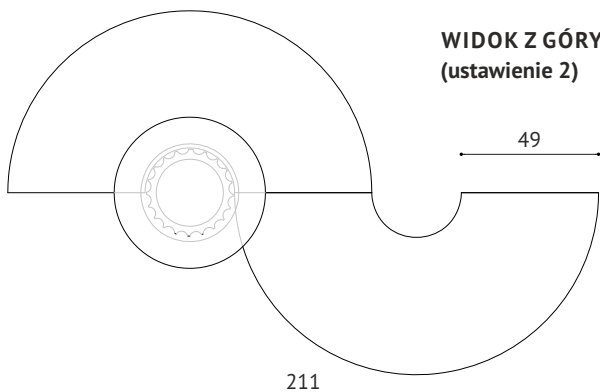

PINEAPPLE ART DECO set

STOLIK

1

2

LAKIER
KREM

LAKIER
CZERN

MOSIĄDZ
SATYNA

WIDOK Z GÓRY
(ustawienie 1)

130
100/120/130

WIDOK Z GÓRY
(ustawienie 2)

49

211

65

WIDOK Z BOKU
(jednego modułu
ze stolikiem BABY)

64,5

50

Stolik składa się z dwóch modułów stanowiących po połączeniu okrąg i dodatkowego stolika ze szklanym blatem na dekoracyjnej, ryflowanej nodze (PINAPPLE BABY)

DOSTĘPNE WYKOŃCZENIA BLATU:

- 1 - dąb prostostoisty + wstawki czarny lakier
- 2 - czeczot orzech + wstawki kremowy lakier i mosiądz satyna