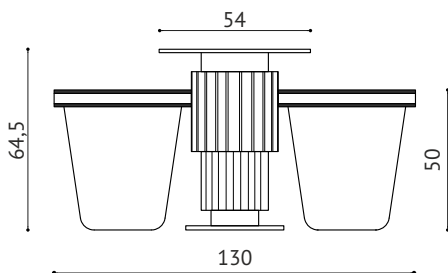

130
100/120/130

WIDOK Z GÓRY
(ustawienie 2)

49

211

65

WIDOK Z BOKU
(jednego modułu
ze stolikiem BABY)

64,5

50

130

OPIS:

Stolik kawowy PINAPPLE ART DECO SET wykonany z wysokiego gatunku płyty MDF fornirowanej dębem prostostoistym lub czeczotem orzech. Ten niezwykle elegancki stolik wyróżnia precyzyjne promieniste fornirowanie oraz łączenie z lakierowanymi i mosiężnymi aplikacjami. Możliwość łączenia modułów pozwalają kreatywnie zmieniać ustawienia i tym samym wpływać na charakter pomieszczenia.