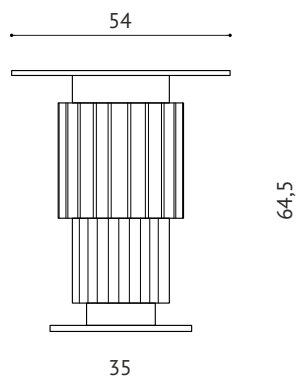

PINEAPPLE BABY

STOLIK

WIDOK Z GÓRY

WIDOK Z BOKU

OPIS:

Stolik pomocniczy PINAPPLE BABY wykonany z litego drewna i wysokiego gatunku płyty MDF lakierowanej na kolor czarny.

Ten biżuteryjny mebel jest przykładem perfekcyjnego rzemiosła. Doskonale sprawdzi się jako uzupełnienie stolika PINAPPLE ART DECO o śr. 130cm lub jako samodzielny stolik pomocniczy.

DOSTĘPNE WYKOŃCZENIA:

- lakier satyna/ półmat
- lakier czerń połysk/ politura

DOSTĘPNE RODZAJE SZKŁA:

- przezierne klasyczne
- bezbarwne/ optic white

DOSTĘPNE ROZMIARY:

- wys/śr 64,5cm, 54cm

**Dane zawarte na stronie są wyłącznie informacją handlową i nie stanowią oferty w myśl art. 66, paragraf 1. Kodeksu Cywilnego. Zachęcamy do kontaktu w sprawie indywidualnych wycen.*