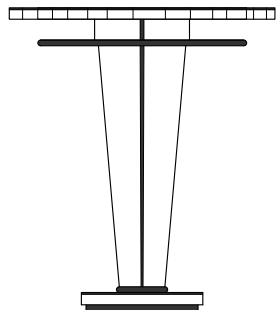

7

MOSIĄDZ
SATYNA

CZARNY
LAKIER

WIDOK Z GÓRY

55

70

WIDOK Z PRZODU

80

80

OPIS:

Stolik SOLEI został wykonany z wysokiej jakości płyty MDF fornirowanej dębem prostostoistym wykończonej lakierem satyną oraz lakierem w kolorze czerni satyna lub wysoki połysk.

Ten biżuteryjny mebel nadaje się idealnie jako stolik centralny w hallu lub stolik boczny przy fotelu w salonie.