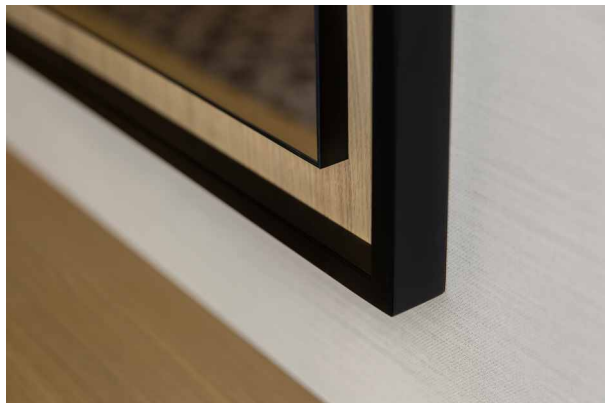

VOGUE I

LUSTRO