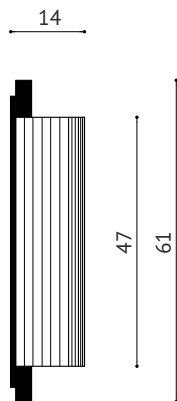

RITZ SUIT III

KINKIET

NAT. BIAŁY

ECRU

LAKIER
CZERN

WIDOK Z PRZODU

WIDOK Z BOKU

WIDOK Z GÓRY

DOSTĘPNE KOLORY:

- kolory tasiemki:
 - ecru (jak na zdjęciu)
 - biel

DOSTĘPNE ROZMIARY:

- wys/szer/gł 61cm, 16cm, 14.5cm

UWAGI:

- źródło światła 2 x E14
- moc 2 x max. 11W LED
- klasa szczelności IP20
- gwarancja 12 miesięcy