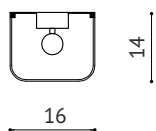

WIDOK Z GÓRY