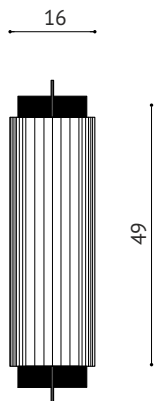

RITZ SUIT III

KINKIET

NAT. BIAŁY

ECRU

LAKIER
CZERN

WIDOK Z PRZODU

WIDOK Z BOKU

WIDOK Z GÓRY

OPIS:

Kinkiet RITZ SUIT III składa się z abażuru wykonanego z włoskiej tasiemki wzbogaconego o czarne stalowe aplikacje. Pionowe i poziome cienkie pasy stali podkreślają miękkość formy i światła abażuru.

Klasyczny, prostokątny kształt sprawiają, że lampa nadaje się zarówno do wnętrz domowych (sypialni, salonu, łazienki, przedpokoju) oraz do wnętrz hotelowych.

MATERIAŁY:

- klosz: włoska tasiemka
- dekoracyjna podstawa i plecy: stal, lakier czern struktura

DOSTĘPNE KOLORY:

- kolory tasiemki:
 - ecru (jak na zdjęciu)
 - biel

DOSTĘPNE ROZMIARY:

- wys/szer/gł 61cm, 16cm, 14.5cm

UWAGI:

- źródło światła 2 x E14
- moc 2 x max. 11W LED
- klasa szczelności IP20
- gwarancja 12 miesięcy