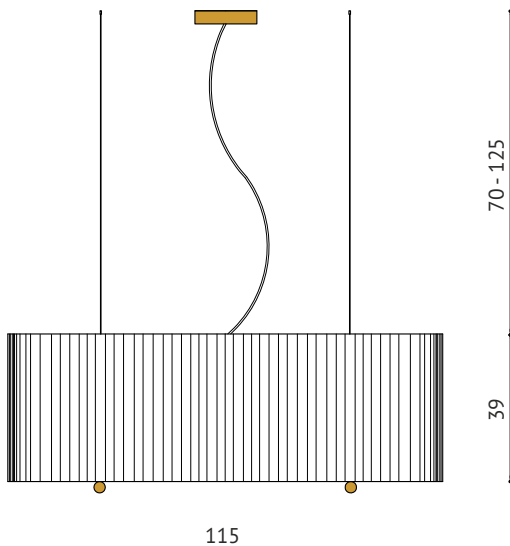

RITZ LONG II

LAMPA WISZĄCA

NAT. BIAŁY

ECRU

CHROM
POŁYSK

LAKIER
CZERN

WIDOK Z PRZODU

WIDOK Z BOKU

OPIS:

Lampa wisząca RITZ LONG II składa się z imponującej wielkości abażuru wykonanego z włoskiej tasiemki oraz dekoracyjnych zawieszki. Od spodu otwór zaślepiony jest mleczną blendą z tworzywa. Klasa szczelności IP20, pozwala na stosowanie go wewnątrz budynków. Podłużny kształt idealnie nadaje się do powieszenia nad stołem jadalnianym lub wyspą kuchenną. W przestrzeniach biurowych podniesie rangę i ociepli nastrój sali konferencyjnej zaś w przestrzeniach publicznych takich jak recepcja hotelowa lub sala restauracyjna zapewni nie tylko dobre oświetlenie, ale i ozdobę.

DOSTĘPNE KOLORY:

- kolory tasiemki: naturalny biały, czarny, ecru (jak na zdjęciu)
- obsadka na żarówce: biel

DOSTĘPNE ROZMIARY:

- wys/dł/gł 39cm, 115cm, 37cm
- + zawieszki 70-125cm

UWAGI:

- źródło światła 4 x E27
- moc 4 x max. 15W LED
- klasa szczelności IP20
- gwarancja 12 miesięcy