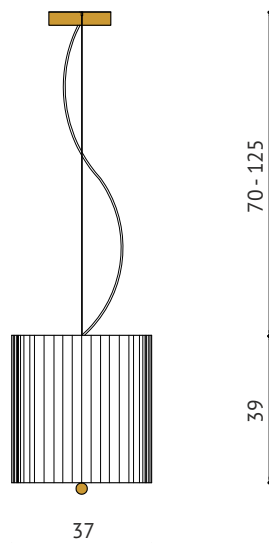

RITZ LONG II

LAMPA WISZĄCA

NAT. BIAŁY

ECRU

CHROM
POŁYSK

LAKIER
CZERN

WIDOK Z PRZODU

WIDOK Z BOKU

OPIS:

Lampa wisząca RITZ LONG II składa się z imponującej wielkości abażuru wykonanego z włoskiej tasiemki oraz dekoracyjnych zawieszki. Od spodu otwór zaślepiony jest mleczną blendą z tworzywa. Klasa szczelności IP20, pozwala na stosowanie go wewnątrz budynków. Podłużny kształt idealnie nadaje się do powieszenia nad stołem jadalnianym lub wyspą kuchenną. W przestrzeniach biurowych podniesie rangę i ociepli nastrój sali konferencyjnej zaś w przestrzeniach publicznych takich jak recepcja hotelowa lub sala restauracyjna zapewni nie tylko dobre oświetlenie, ale i ozdobę.

DOSTĘPNE KOLORY:

- kolory tasiemki: naturalny biały, czarny, ecru (jak na zdjęciu)
- obsadka na żarówce: biel

DOSTĘPNE ROZMIARY:

- wys/dł/gł 39cm, 115cm, 37cm
- + zawieszki 70-125cm

UWAGI:

- źródło światła 4 x E27
- moc 4 x max. 15W LED
- klasa szczelności IP20
- gwarancja 12 miesięcy