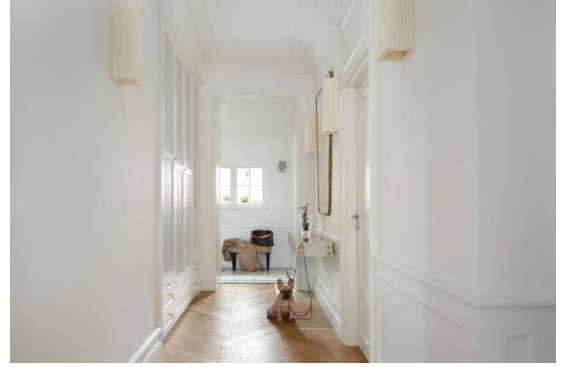

RITZ II

KINKIET