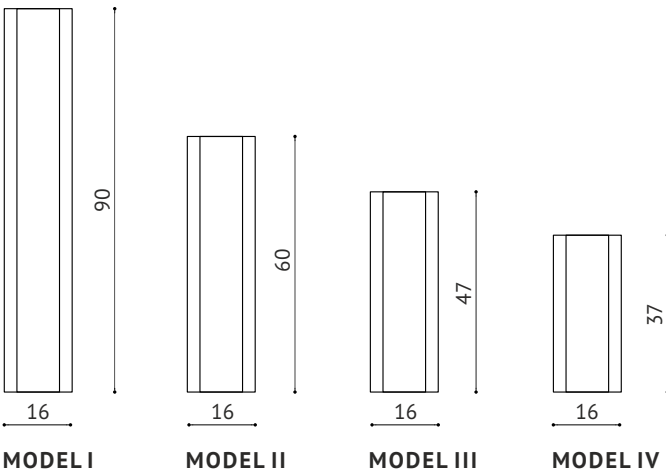

## KINKIET

NAT. BIAŁY

ECRU

### WIDOK Z PRZODU

### DOSTĘPNE ROZMIARY:

- wys/szer/gł 90cm, 16cm, 13cm
- wys/szer/gł 60cm, 16cm, 13cm
- wys/szer/gł 47cm, 16cm, 13cm
- wys/szer/gł 37cm, 16cm, 13cm