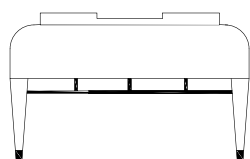

# BOB FOSSE COFFE TABLE

STOLIK KAWOWY/ PUFA

BOB FOSSE COFFE TABLE

1

2

3

4

5

WIDOK Z PRZODU

WIDOK ZGÓRY

## OPIS:

Pufa składa się z tapicerowanego siedziska w dowolnej tkaninie oraz czterech fomirowanych nóżek z mosiężną aplikacją. Dekoracyjny mosiężny element po obwodzie mebla wykonany z satynowego mosiądzu.

## DOSTĘPNE ROZMIARY:

- dł/gł/wys 80cm, 80cm, 45cm+ taca 60cm, 60cm, 4cm

\*Podaj nam oczekiwane wymiary mebla, a nasz technolog w kilka dni potwierdzi możliwość jego wykonania

\*Dane zawarte na stronie są wyłącznie informacją handlową i nie stanowią oferty w myśl art.66, paragraf 1. Kodeksu Cywilnego. Zachęcamy do kontaktu w sprawie indywidualnych wycen.