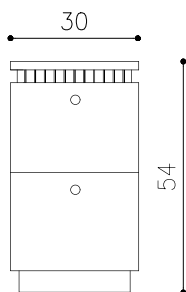

WIDOK Z PRZODU