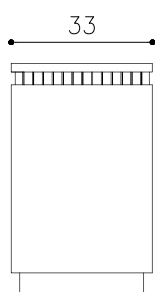

WIDOK Z GÓRY

WIDOK Z PRZODU

WIDOK Z BOKU

OPIS:

Stoliki wykonane z wysokiej jakości płyty MDF oraz sklejki topolowej. Całość pokrywa fornir dębowy i politura. Uchwyty mosiężne, polerowane lub satynowe.

Stoliki nocne idealnie sprawdzą się w małych sypialniach.. Zalecane jest dodatkowe mocowanie do ściany. Sprawdzą się zarówno we wnętrzach stylizowanych, jak i minimalistycznych.

DOSTĘPNE FORNIRY:

- 1- dąb prostosłoiisty naturalny (jak na zdjęciu)
- 2- orzech amerykański lub europejski
- 3- teak
- 4- czeczot dąb
- 5- czeczot orzech

DOSTĘPNE ROZMIARY:

- dł/gł/wys 30cm, 33cm, 54cm

**Podaj nam oczekiwane wymiary mebla, a nasz technolog w kilka dni potwierdzi możliwość jego wykonania*