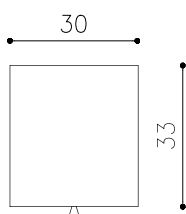

WIDOK Z GÓRY