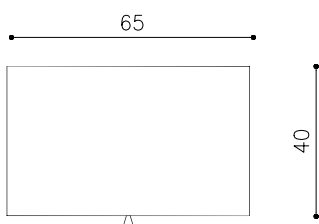

1

2

3

4

5

WIDOK Z GÓRY