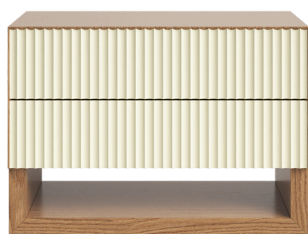

COCO I

STOLIK NOCNY

CLASSIC COCO I

1

2

3

4

5

WIDOK Z GÓRY

WIDOK Z PRZODU

WIDOK Z BOKU

OPIS:

Stoliki wykonane z wysokiej jakości płyty MDF oraz sklejki topolowej. Całość pokrywa fomir dębowy i politura. Fronty mogą być fomirowane lub lakierowane na dowolny kolor. Uchwyty mosiężne, polerowane lub satynowe. Stoliki są dedykowane do zawieszania na ścianie na dogodnej wysokości.