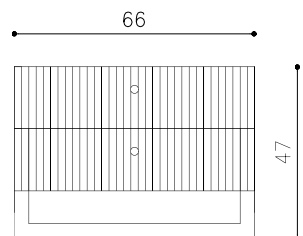

WIDOK Z GÓRY

WIDOK Z PRZODU

WIDOK Z BOKU

OPIS:

Stoliki wykonane z wysokiej jakości płyty MDF oraz sklejki topolowej. Całość pokrywa fomir dębowy i politura. Fronty mogą być fomirowane lub lakierowane na dowolny kolor. Uchwyty mosiężne, polerowane lub satynowe. Stoliki są dedykowane do zawieszania na ścianie na dogodnej wysokości.

DOSTĘPNE ROZMIARY:

- dł/gł/wys 66cm, 32cm, 47cm

*Podaj nam oczekiwane wymiary mebla, a nasz technolog w kilka dni potwierdzi możliwość jego wykonania

*Dane zawarte na stronie są wyłącznie informacją handlową i nie stanowią oferty w myśl art.66, paragraf 1. Kodeksu Cywilnego. Zachęcamy do kontekstu w sprawie indywidualnych wycen.