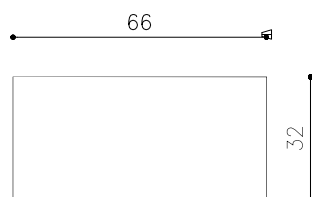

WIDOK Z GÓRY

WIDOK Z PRZODU

WIDOK Z BOKU

OPIS:

Stoliki wykonane z wysokiej jakości płyty MDF oraz sklejki topolowej. Całość pokrywa fornir dębowy i politura. Ryflowany front może być fomirowany lub lakierowany na dowolny kolor. Szuflada otwierana przez zacięcie od spodu.

DOSTĘPNE ROZMIARY:

- dł/gł/wys 66cm, 32cm, 40cm

**Podaj nam oczekiwane wymiary mebla, a nasz technolog w kilka dni potwierdzi możliwość jego wykonania*

**Dane zawarte na stronie są wyłącznie informacją handlową i nie stanowią oferty w myśl art.66, paragraf 1. Kodeksu Cywilnego. Zachęcamy do kontekstu w sprawie indywidualnych wycen.*