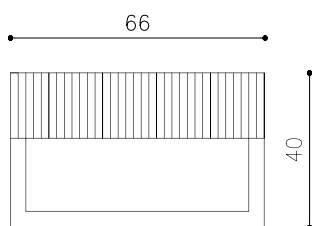

WIDOK Z GÓRY

WIDOK Z PRZODU

WIDOK Z BOKU

OPIS:

Stoliki wykonane z wysokiej jakości płyty MDF oraz sklejki topolowej. Całość pokrywa fornir dębowy i politura. Ryflowany front może być fomirowany lub lakierowany na dowolny kolor. Szuflada otwierana przez zacięcie od spodu.

DOSTĘPNE ROZMIARY:

- dł/gł/wys 66cm, 32cm, 40cm

**Podaj nam oczekiwane wymiary mebla, a nasz technolog w kilka dni potwierdzi możliwość jego wykonania*

**Dane zawarte na stronie są wyłącznie informacją handlową i nie stanowią oferty w myśl art.66, paragraf 1. Kodeksu Cywilnego. Zachęcamy do kontekstu w sprawie indywidualnych wycen.*