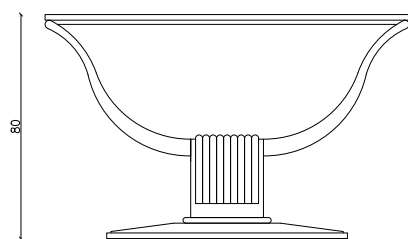

GIANNI

KONSOLA

1

2

3

4

5

WIDOK Z GÓRY

WIDOK Z PRZODU

WIDOK Z BOKU

OPIS:

Konsola GIANNI została wykonana z wysokiej jakości płyty MDF oraz sklejki topolowej.

Całość pokrywa fornir dębowy i politura. Ozdobne aplikacje są lakierowane na czerń wysoki pomysł. Błat stanowi marmurowa lub kwarcowa płyta.

DOSTĘPNE ROZMIARY:

- dł/gł/wys 130cm, 29cm, 80cm

**Podaj nam oczekiwane wymiary mebla, a nasz technolog w kilka dni potwierdzi możliwość jego wykonania*

**Dane zawarte na stronie są wyłącznie informacją handlową i nie stanowią oferty w myśl art.66, paragraf 1. Kodeksu Cywilnego. Zachęcamy do kontekstu w sprawie indywidualnych wycen.*