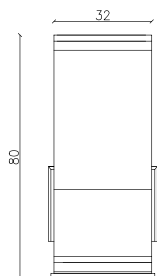

GIANNI

KONSOLA

1

2

3

4

5

WIDOK Z GÓRY

WIDOK Z PRZODU

WIDOK Z BOKU

OPIS:

Konsola GIANNI została wykonana z wysokiej jakości płyty MDF oraz sklejki topolowej.

Całość pokrywa fomis dębowy i politura. Ozdobne aplikacje są lakierowane na czerni wysoki połysk. Błat stanowi marmurowa lub kwarcowa płyta.

DOSTĘPNE ROZMIARY:

- dł/gł/wys 130cm, 29cm, 80cm

**Podaj nam oczekiwane wymiary mebla, a nasz technolog w kilka dni potwierdzi możliwość jego wykonania*

**Dane zawarte na stronie są wyłącznie informacją handlową i nie stanowią oferty w myśl art.66, paragraf 1. Kodeksu Cywilnego. Zachęcamy do kontaktu w sprawie indywidualnych wycen.*