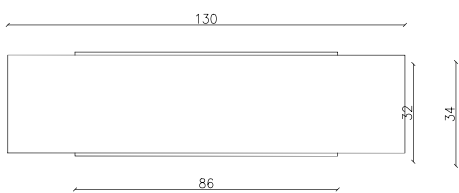

GIANNI

KONSOLA

1

2

3

4

5

WIDOK Z GÓRY

WIDOK Z PRZODU

WIDOK Z BOKU

OPIS:

Konsola GIANNI została wykonana z wysokiej jakości płyty MDF oraz sklejki topolowej.

Całość pokrywa fomis dębowy i politura. Ozdobne aplikacje są lakierowane na czerni wysoki połysk. Błat stanowi marmurowa lub kwarcowa płyta.

DOSTĘPNE ROZMIARY:

- dł/gł/wys 130cm, 29cm, 80cm

**Podaj nam oczekiwane wymiary mebla, a nasz technolog w kilka dni potwierdzi możliwość jego wykonania*

**Dane zawarte na stronie są wyłącznie informacją handlową i nie stanowią oferty w myśl art.66, paragraf 1. Kodeksu Cywilnego. Zachęcamy do kontaktu w sprawie indywidualnych wycen.*