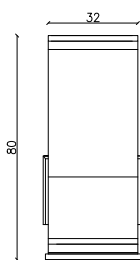

GIANNI

KONSOLA

1

2

3

4

5

WIDOK Z GÓRY

WIDOK Z PRZODU

WIDOK Z BOKU

OPIS:

Konsola GIANNI została wykonana z wysokiej jakości płyty MDF oraz sklejki topolowej.

Całość pokrywa fornir dębowy i politura. Ozdobne aplikacje są lakierowane na czerń wysoki pomysł. Błat stanowi marmurowa lub kwarcowa płyta.

DOSTĘPNE ROZMIARY:

- dł/gł/wys 130cm, 29cm, 80cm

**Podaj nam oczekiwane wymiary mebla, a nasz technolog w kilka dni potwierdzi możliwość jego wykonania*

**Dane zawarte na stronie są wyłącznie informacją handlową i nie stanowią oferty w myśl art.66, paragraf 1. Kodeksu Cywilnego. Zachęcamy do kontekstu w sprawie indywidualnych wycen.*