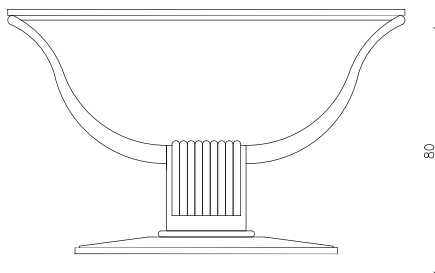

GIANNI

KONSOLA

1

2

3

4

5

WIDOK Z GÓRY

WIDOK Z PRZODU

WIDOK Z BOKU

OPIS:

Konsola GIANNI została wykonana z wysokiej jakości płyty MDF oraz sklejki topolowej.

Całość pokrywa fomis dębowy i politura. Ozdobne aplikacje są lakierowane na czerni wysoki połysk. Błat stanowi marmurowa lub kwarcowa płyta.

DOSTĘPNE ROZMIARY:

- dł/gł/wys 130cm, 29cm, 80cm

**Podaj nam oczekiwane wymiary mebla, a nasz technolog w kilka dni potwierdzi możliwość jego wykonania*

**Dane zawarte na stronie są wyłącznie informacją handlową i nie stanowią oferty w myśl art.66, paragraf 1. Kodeksu Cywilnego. Zachęcamy do kontaktu w sprawie indywidualnych wycen.*