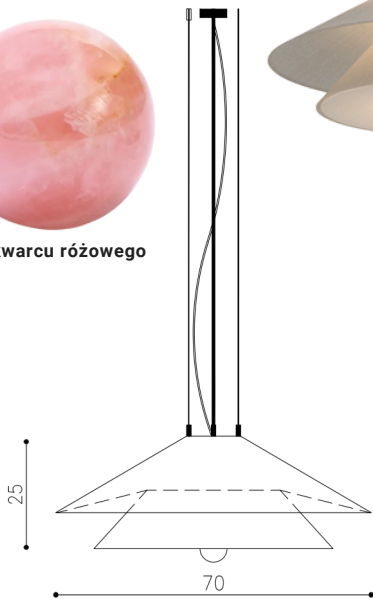

## LAMPA WISZĄCA

### BEETLE

kula z kalcytu miodowego

kula z kwarcu różowego

### WYMIARY

\*długość zawiesia wraz z podsufitką: 70-150cm

#### OPIS:

Lampa wisząca składa się z dwóch abażurów, z czego większy ma podwójną ściankę, co dodatkowo wpływa na nastrojowe rozproszenie światła. Od spodu zastosowaliśmy przezierny kamień w formie półkuli, który sprawia, że lampa nabiera biżuteryjnego charakteru.