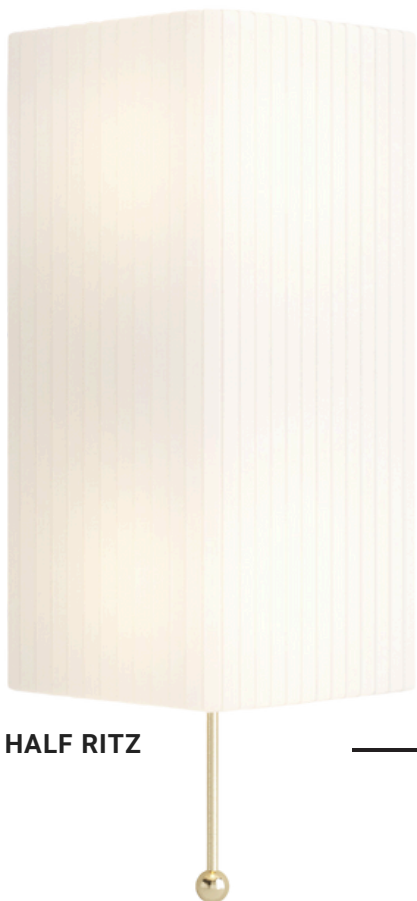

HALF RITZ

KINKIET

HALF RITZ

tasiemka w kolorze białym

tasiemka w kolorze ecru

WIDOK

RZUT

OPIS:

Lampa ścienna składa się z abażurku oraz dekoracyjnego trzpienia z kulką z litego mosiądzu. Elementy mosiężne są w delikatnym szlifie i pokryte lakierem zabezpieczającym przed patynowaniem.

ABAŻURKI :

Jedwabna tasiemka w dwóch kolorach do wyboru.