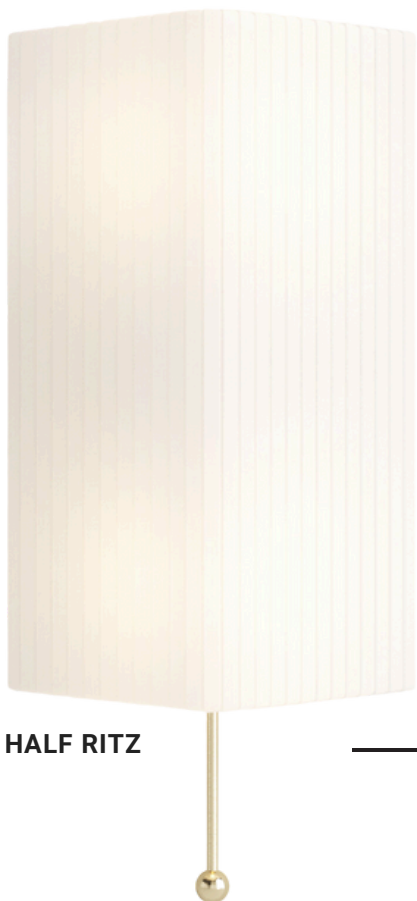

# HALF RITZ

## KINKIET

HALF RITZ

tasiemka w kolorze białym

tasiemka w kolorze ecru

WIDOK

RZUT

### OPIS:

Lampa ścienna składa się z abażurku oraz dekoracyjnego trzpienia z kulką z litego mosiądzu. Elementy mosiężne są w delikatnym szlifie i pokryte lakierem zabezpieczającym przed patynowaniem.

### ABAŻURKI :

Jedwabna tasiemka w dwóch kolorach do wyboru.