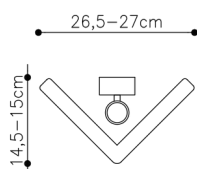

RZUT

OPIS:

Lampa ścienna składa się z abażurku oraz dekoracyjnego trzpienia z kulką z litego mosiądzu. Elementy mosiężne są w delikatnym szlifie i pokryte lakierem zabezpieczającym przed patynowaniem.

ABAŻURKI :

Jedwabna tasiemka w dwóch kolorach do wyboru.

UWAGI :

- 2xE14
- moc 2x max 11W LED
- klasa szczelności IP20

*Dane zawarte na stronie są wyłącznie informacją handlową i nie stanowią oferty w myśl art.66, paragraf 1. Kodeksu Cywilnego. Zachęcamy do kontekstu w sprawie indywidualnych wycen.