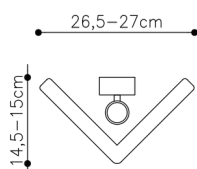

RZUT

OPIS:

Lampa ścienna składa się z abażurku oraz dekoracyjnego trzpienia z kulką z litego mosiądzu. Elementy mosiężne są w delikatnym szlifie i pokryte lakierem zabezpieczającym przed patynowaniem.

ABAŻURKI :

Jedwabna tasiemka w dwóch kolorach do wyboru.

UWAGI :

- 2xE14
- moc 2x max 11W LED
- klasa szczelności IP20

*Dane zawarte na stronie są wyłącznie informacją handlową i nie stanowią oferty w myśl art.66, paragraf 1. Kodeksu Cywilnego. Zachęcamy do kontaktu w sprawie indywidualnych wycen.