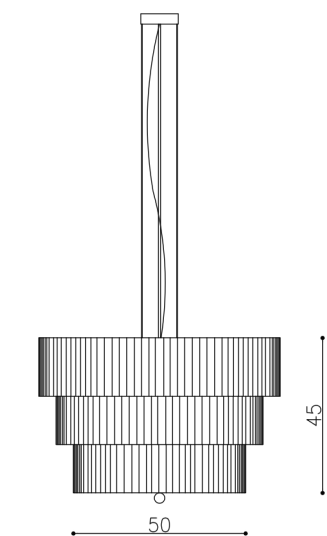

GRAND HOTEL CASINO Art Deco

LAMPA WISZĄCA

WIDOK

WIDOK

RZUT

RZUT

*długość zawiesia wraz z podsufitką: 70-150cm

OPIS:

Lampa wisząca składa się z trzech abażurów o pogrubionym spodzie, co dodatkowo wpływa na nastrojowe rozproszenie światła. Od spodu wzrok cieszy mosiężna gwiazdka z kulką, która przytrzymuje mleczną zaślepkę.

ZAWIESIE I KABEL:

Podsufitka i środkowy pręt są mosiężne. Cztery skrajne pręty są w kolorze czarnym. Kabel - przezroczysty.

ABAŻUR :

Nasza wersja jest wykonana z jedwabnej tasiemki w kolorze białym lub ecru. Jesteśmy jednak otwarci na inne materiały i chętnie podejmiemy się wykonania abażuru z tkaniny powierzonej.

UWAGI :

- 3xE27
- moc max 15W LED
- klasa szczelności IP20

**Dane zawarte na stronie są wyłącznie informacją handlową i nie stanowią oferty w myśl art.66, paragraf 1. Kodeksu Cywilnego. Zachęcamy do kontaktu w sprawie indywidualnych wycen.*