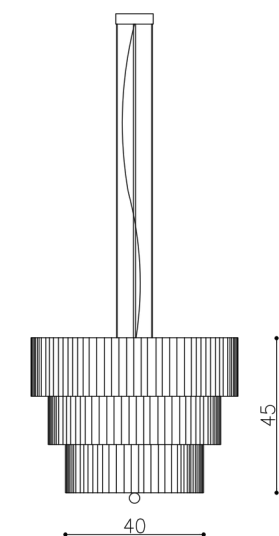

GRAND HOTEL CASINO Art Deco

LAMPA WISZĄCA

WIDOK

WIDOK

RZUT

RZUT

*długość zawiesia wraz z podsufitką: 70-150cm

OPIS:

Lampa wisząca składa się z trzech abażurów o pogrubionym spodzie, co dodatkowo wpływa na nastrojowe rozproszenie światła. Od spodu wzrok cieszy mosiężna gwiazdka z kulką, która przytrzymuje mleczną zaślepkę.

ZAWIESIE I KABEL:

Podsufitka i środkowy pręt są mosiężne. Cztery skrajne pręty są w kolorze czarnym. Kabel - przezroczysty.

ABAŻUR :

Nasza wersja jest wykonana z jedwabnej tasiemki w kolorze białym lub ecru. Jesteśmy jednak otwarci na inne materiały i chętnie podejmiemy się wykonania abażuru z tkaniny powierzonej.

UWAGI :

- 3xE27
- moc max 15W LED
- klasa szczelności IP20

**Dane zawarte na stronie są wyłącznie informacją handlową i nie stanowią oferty w myśl art.66, paragraf 1. Kodeksu Cywilnego. Zachęcamy do kontaktu w sprawie indywidualnych wycen.*