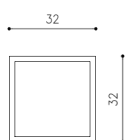

## POSTUMENT/SZAFKA

1

2

3

4

5

WIDOK Z GÓRY

WIDOK Z PRZODU

### DOSTĘPNE ROZMIARY:

- dł/gł/wys 32cm, 32cm, 130cm

*\*Podaj nam oczekiwane wymiary mebla, a nasz technolog w kilka dni potwierdzi możliwość jego wykonania*

*\*Dane zawarte na stronie są wyłącznie informacją handlową i nie stanowią oferty w myśl art.66, paragraf 1. Kodeksu Cywilnego. Zachęcamy do kontaktu w sprawie indywidualnych wycen.*