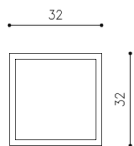

## POSTUMENT/SZAFKA

1

2

3

4

5

WIDOK Z GÓRY

WIDOK Z PRZODU

### DOSTĘPNE ROZMIARY:

- dł/gł/wys 32cm, 32cm, 130cm

*\*Podaj nam oczekiwane wymiary mebla, a nasz technolog w kilka dni potwierdzi możliwość jego wykonania*

*\*Dane zawarte na stronie są wyłącznie informacją handlową i nie stanowią oferty w myśl art.66, paragraf 1. Kodeksu Cywilnego. Zachęcamy do kontaktu w sprawie indywidualnych wycen.*