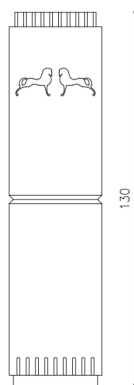

## POSTUMENT/SZAFKA

1

2

3

4

5

WIDOK Z GÓRY

WIDOK Z PRZODU

WIDOK BEZ FRONTU

### DOSTĘPNE ROZMIARY:

- dł/gł/wys 32cm, 32cm, 130cm

*\*Podaj nam oczekiwane wymiary mebla, a nasz technolog w kilka dni potwierdzi możliwość jego wykonania*

*\*Dane zawarte na stronie są wyłącznie informacją handlową i nie stanowią oferty w myśl art.66, paragraf 1. Kodeksu Cywilnego. Zachęcamy do kontaktu w sprawie indywidualnych wycen.*